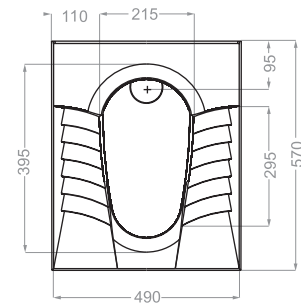

NANCY | نانسی

Technical Information (mm)

NILOOFAR 50 | نیلوفر ۵۰

depth:140

Technical Information (mm)

NILOOFAR 65 | نیلوفر ۶۵

depth:165

PARMIS | پارمیس

depth:160

Technical Information (mm)

PARMIS 50 | پارمیس ۵۰

depth:125

PARMIS 60 | پارمیس ۶۰

depth:130

Technical Information (mm)

QUEEN 67 | کوبین ۶۷

depth:145

QUEEN 76 | کوبین ۷۶

depth:165

Technical Information (mm)

YAS | یاس

depth:135

Technical Information (mm)

Technical Information (mm)

Technical Information (mm)

RIMLESS

CLOSE RIM

Technical Information (mm)

Technical Information (mm)

ALBORZ | البرز

OPEN RIM

AQUA | آکوا