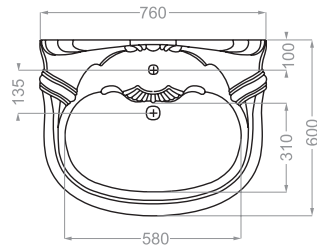

NANCY | نانسی

Technical Information (mm)

NILOOFAR 50 | نیلوفر ۵۰

depth:140

Technical Information (mm)

NILOOFAR 65 | نیلوفر ۶۵

depth:165

PARMIS | پارمیس

depth:160

Technical Information (mm)

PARMIS 50 | پارمیس ۵۰

depth:125

PARMIS 60 | پارمیس ۶۰

depth:130

Technical Information (mm)

QUEEN 67 | کوبین ۶۷

depth:145

QUEEN 76 | کوبین ۷۶

depth:165

Technical Information (mm)

YAS | یاس

depth:135

Technical Information (mm)

Technical Information (mm)

Technical Information (mm)

RIMLESS

CLOSE RIM

Technical Information (mm)

Technical Information (mm)

ALBORZ | البرز

OPEN RIM

AQUA | آکوا