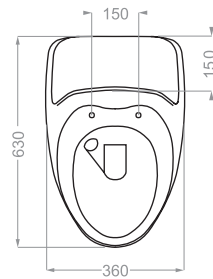

GLAYOL | گلایول

S trap:225

Technical Information (mm)

GOLARA | گل آرا

S trap:255 P trap:180 outlet diameter:100

GOLCHIN | گلچین

Q trap:160 P trap:250 outlet diameter:95

Technical Information (mm)

HELIANTHUS 60 | هلیانتوس ۶۰

S trap:260 outlet diameter:90

HELIANTHUS 70 | هلیانتوس ۷۰

S trap:230 outlet diameter:90

Technical Information (mm)

HELIA | هلیا
WALL FACE

LOTUS | لوتوس
S trap:250

NANCY | نانسی
S trap:215

Technical Information (mm)

NILOOFAR | نیلوفر
P trap:205 outlet diameter:95

Technical Information (mm)

PARMIS | پارمیس

S trap:260 outlet diameter:85

QUEEN | کوین

S trap:250 outlet diameter:95

Technical Information (mm)