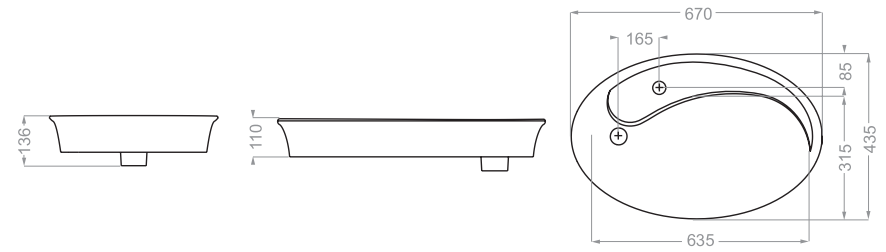

Depth :115

Technical Information (mm)

Depth : 110

Technical Information (mm)

Depth :90

Technical Information (mm)

Depth :120

Technical Information (mm)

UNIQUE 50 Depth :95

Technical Information (mm)

UNIQUE 70 Depth : 100

ویکتوریا | VICTORIA
SEMI COUNTERTOP 

Technical Information (mm)

VICTORIA 60 Depth : 130

VICTORIA 87 Depth : 130

Technical Information (mm)