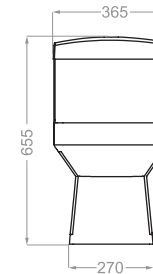

Technical Information (mm)

YUCCA | یوکا

Depth :140

Technical Information (mm)

Outlet diameter:95 S trap:200

Technical Information (mm)

Technical Information (mm)

Outlet diameter:90 S trap:215

Technical Information (mm)

Technical Information (mm)

Technical Information (mm)

Outlet diameter:75 S trap:200

Technical Information (mm)

Outlet diameter:95 S trap:230

Technical Information (mm)

پارمیس ۳ اینچ | PARMIS 3 inches

ONE PIECE TOILET

Technical Information (mm)

Outlet diameter:100 S trap:210

پلاتوس | PLAUTUS 
ONE PIECE TOILET

Technical Information (mm)

Outlet diameter: 100

S trap: 190

Technical Information (mm)