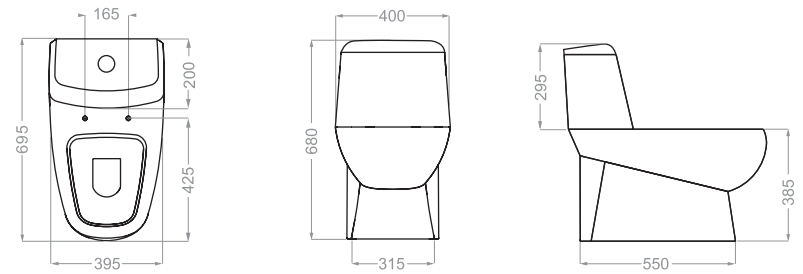

پارمیس ۳ اینچ | PARMIS 3 inches

ONE PIECE TOILET

Technical Information (mm)

Outlet diameter:100 S trap:210