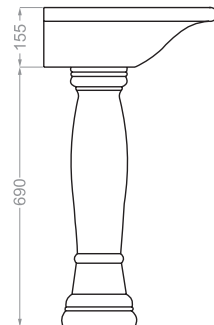

توالیت فرنگی

اطلاعات فنی

گلچین	هلیانتوس ۶۰	نانسی	نیووفر	پارمیس ۳ اینچ	آکوا	کاکتوس	کوئین	لوتوس	کلایول	دایبا	ویکتوریا	هلیانتوس ۷۰
-------	-------------	-------	--------	---------------	------	--------	-------	-------	--------	-------	----------	-------------

Technical Information (mm)

Depth :115

Technical Information (mm)

Depth :120

Technical Information (mm)

AISAN | آيسان
depth:130

AQUA | آکوا
depth:135

AQUA SEMI PEDESTAL | آکوا نیم پایه
depth:135

Technical Information (mm)

ARIAN | آرين
depth:120

Technical Information (mm)

ATLAS | اطلس

depth:135

BARBER | سرشوی آرایشگاه

depth:165

CAMELLIA | کاملیا

depth:130

Technical Information (mm)

DIBA | دیبا

depth:165

Technical Information (mm)

GLAYOL | گلایل

GOLGOOSH | گلگوش

depth:140