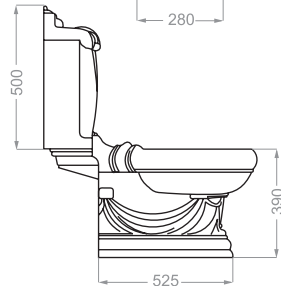

GLAYOL | گلایول

S trap:225

Technical Information (mm)

GOLARA | گل آرا

S trap:255 P trap:180 outlet diameter:100

GOLCHIN | گلچین

Q trap:160 P trap:250 outlet diameter:95

Technical Information (mm)

HELIANTHUS 60 | هلیانتوس ۶۰

S trap:260 outlet diameter:90

HELIANTHUS 70 | هلیانتوس ۷۰

S trap:230 outlet diameter:90

Technical Information (mm)

HELIA | هلیا
WALL FACE

LOTUS | لوتوس
S trap:250

NANCY | نانسی
S trap:215

Technical Information (mm)

NILOOFAR | نیلوفر
P trap:205 outlet diameter:95

Technical Information (mm)

PARMIS | پارمیس

S trap:260 outlet diameter:85

QUEEN | کوین

S trap:250 outlet diameter:95

Technical Information (mm)

VICTORIA | ویکتوریا

S trap:260 outlet diameter:85

YAS | یاس

S trap:250

TOILET

Technical Information

	Orient-wh	Grace-wh	Aster-wh	Plautus	Parmis	Unique	Golara	Elite	Aster	Helia 60	Lucia	Maranta	Helia 70
--	-----------	----------	----------	---------	--------	--------	--------	-------	-------	----------	-------	---------	----------