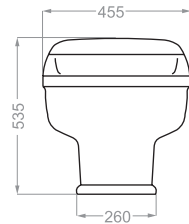

GLAYOL | گلایول

S trap:225

Technical Information (mm)

GOLARA | گل آرا

S trap:255 P trap:180 outlet diameter:100

GOLCHIN | گلچین

Q trap:160 P trap:250 outlet diameter:95

Technical Information (mm)

HELIANTHUS 60 | هلیانتوس ۶۰

S trap:260 outlet diameter:90

HELIANTHUS 70 | هلیانتوس ۷۰

S trap:230 outlet diameter:90

Technical Information (mm)

HELIA | هلیا
WALL FACE

LOTUS | لوتوس
S trap:250

NANCY | نانسی
S trap:215

Technical Information (mm)

NILOOFAR | نیلوفر
P trap:205 outlet diameter:95

Technical Information (mm)

PARMIS | پارمیس

S trap:260 outlet diameter:85

QUEEN | کوین

S trap:250 outlet diameter:95

Technical Information (mm)