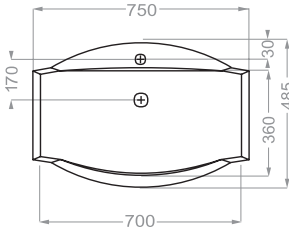

PARNIAN | پرنیان

Depth :120