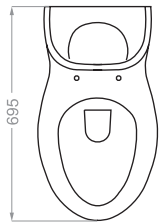

Technical Information (mm)

Technical Information (mm)

Technical Information (mm)

Outlet diameter:75 S trap:200

Technical Information (mm)

Outlet diameter:95 S trap:230

Technical Information (mm)

پارمیس ۳ اینچ | PARMIS 3 inches

ONE PIECE TOILET

Technical Information (mm)

Outlet diameter:100 S trap:210

پلاتوس | PLAUTUS 
ONE PIECE TOILET

Technical Information (mm)

Outlet diameter: 100

S trap: 190

Technical Information (mm)

Outlet diameter:100 S trap:190

Technical Information (mm)

AQUA | اکوا

S trap:230

CACTUS | کاکتوس

DIBA | ديبا

S trap:270 outlet diameter:90

Technical Information (mm)

GLAYOL | گلایول

S trap:225

Technical Information (mm)

GOLARA | گل آرا

S trap:255 P trap:180 outlet diameter:100

GOLCHIN | گلچین

Q trap:160 P trap:250 outlet diameter:95

Technical Information (mm)