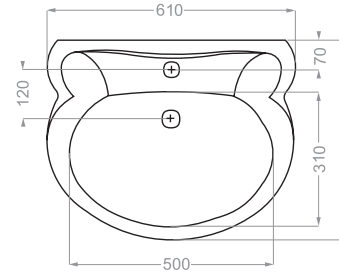

NANCY | نانسی

Technical Information (mm)

NILOOFAR 50 | نیلوفر ۵۰

depth:140

Technical Information (mm)

NILOOFAR 65 | نیلوفر ۶۵

depth:165

PARMIS | پارمیس

depth:160

Technical Information (mm)

PARMIS 50 | پارمیس ۵۰

depth:125

PARMIS 60 | پارمیس ۶۰

depth:130

Technical Information (mm)

QUEEN 67 | کوبین ۶۷

depth:145

QUEEN 76 | کوبین ۷۶

depth:165

Technical Information (mm)

YAS | یاس

depth:135

Technical Information (mm)

Technical Information (mm)

Technical Information (mm)

RIMLESS

CLOSE RIM

Technical Information (mm)

Technical Information (mm)

ALBORZ | البرز

OPEN RIM

AQUA | آکوا