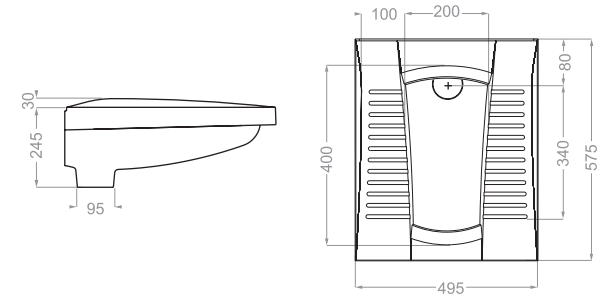

depth:145

QUEEN 76 | کوبین ۷۶

depth:165

Technical Information (mm)

YAS | یاس

depth:135

Technical Information (mm)

Technical Information (mm)

Technical Information (mm)

RIMLESS

CLOSE RIM

Technical Information (mm)

Technical Information (mm)

ALBORZ | البرز

OPEN RIM

AQUA | آکوا