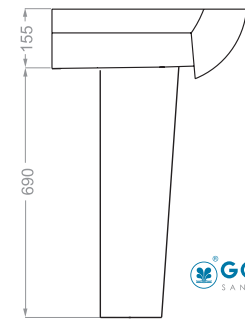

NANCY | نانسی

Technical Information (mm)

NILOOFAR 50 | نیلوفر ۵۰

depth:140

Technical Information (mm)

NILOOFAR 65 | نیلوفر ۶۵

depth:165

PARMIS | پارمیس

depth:160

Technical Information (mm)

PARMIS 50 | پارمیس ۵۰

depth:125

PARMIS 60 | پارمیس ۶۰

depth:130

Technical Information (mm)

QUEEN 67 | کوبین ۶۷

depth:145

QUEEN 76 | کوبین ۷۶

depth:165

Technical Information (mm)

YAS | یاس

depth:135

Technical Information (mm)

Technical Information (mm)