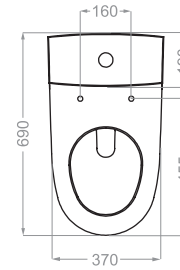

Technical Information (mm)

YUCCA | یوکا

Depth :140

Technical Information (mm)

Outlet diameter:95 S trap:200

Technical Information (mm)

Technical Information (mm)

Outlet diameter:90 S trap:215

Technical Information (mm)

Technical Information (mm)

Technical Information (mm)

Outlet diameter:75 S trap:200

Technical Information (mm)

Outlet diameter:95 S trap:230

Technical Information (mm)

پارمیس ۳ اینچ | PARMIS 3 inches

ONE PIECE TOILET

Technical Information (mm)

Outlet diameter:100 S trap:210

پلاتوس | PLAUTUS 
ONE PIECE TOILET

Technical Information (mm)

Outlet diameter: 100

S trap: 190

Technical Information (mm)