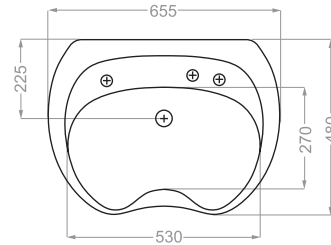

Technical Information (mm)

Depth :115

Technical Information (mm)

Depth :120

Technical Information (mm)

AISAN | آيسان
depth:130

AQUA | آکوا
depth:135

AQUA SEMI PEDESTAL | آکوا نیم پایه
depth:135

Technical Information (mm)

ARIAN | آرين
depth:120

Technical Information (mm)

ATLAS | اطلس

depth:135

BARBER | سرشوی آرایشگاه

depth:165

CAMELLIA | کاملیا

depth:130

Technical Information (mm)

DIBA | دیبا

depth:165

Technical Information (mm)

GLAYOL | گلایل

GOLGOOSH | گلگوش

depth:140