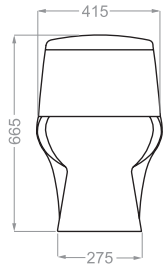

GLAYOL | گلایول

S trap:225

Technical Information (mm)

GOLARA | گل آرا

S trap:255 P trap:180 outlet diameter:100

GOLCHIN | گلچین

Q trap:160 P trap:250 outlet diameter:95

Technical Information (mm)

HELIANTHUS 60 | هلیانتوس ۶۰

S trap:260 outlet diameter:90

HELIANTHUS 70 | هلیانتوس ۷۰

S trap:230 outlet diameter:90

Technical Information (mm)

HELIA | هلیا
WALL FACE

LOTUS | لوتوس
S trap:250

NANCY | نانسی
S trap:215

Technical Information (mm)

NILOOFAR | نیلوفر
P trap:205 outlet diameter:95

Technical Information (mm)

PARMIS | پارمیس

S trap:260 outlet diameter:85

QUEEN | کوین

S trap:250 outlet diameter:95

Technical Information (mm)

VICTORIA | ویکتوریا

S trap:260 outlet diameter:85

YAS | یاس

S trap:250

TOILET

Technical Information

	Orient-wh	Grace-wh	Aster-wh	Plautus	Parmis	Unique	Golara	Elite	Aster	Helia 60	Lucia	Maranta	Helia 70
--	-----------	----------	----------	---------	--------	--------	--------	-------	-------	----------	-------	---------	----------