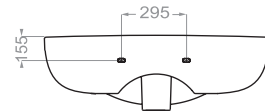

NANCY | نانسی

Technical Information (mm)

NILOOFAR 50 | نیلوفر ۵۰

depth:140

Technical Information (mm)

NILOOFAR 65 | نیلوفر ۶۵

depth:165

PARMIS | پارمیس

depth:160

Technical Information (mm)

PARMIS 50 | پارمیس ۵۰

depth:125

PARMIS 60 | پارمیس ۶۰

depth:130

Technical Information (mm)

QUEEN 67 | کوبین ۶۷

depth:145

QUEEN 76 | کوبین ۷۶

depth:165

Technical Information (mm)

YAS | یاس

depth:135

Technical Information (mm)

Technical Information (mm)