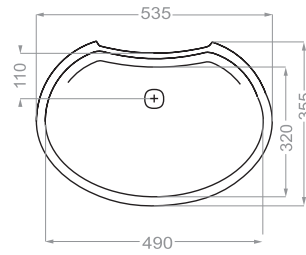

POLIANTHUS | پولیانثوس

Depth :140 UNDER MOUNT | زیرسنگی