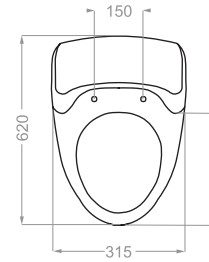

Outlet diameter:100 S trap:190

Technical Information (mm)

AQUA | اکوا

S trap:230

CACTUS | کاکتوس

DIBA | ديبا

S trap:270 outlet diameter:90

Technical Information (mm)

GLAYOL | گلایول

S trap:225

Technical Information (mm)

GOLARA | گل آرا

S trap:255 P trap:180 outlet diameter:100

GOLCHIN | گلچین

Q trap:160 P trap:250 outlet diameter:95

Technical Information (mm)

HELIANTHUS 60 | هلیانتوس ۶۰

S trap:260 outlet diameter:90

HELIANTHUS 70 | هلیانتوس ۷۰

S trap:230 outlet diameter:90

Technical Information (mm)

HELIA | هلیا
WALL FACE

LOTUS | لوتوس
S trap:250

NANCY | نانسی
S trap:215

Technical Information (mm)

NILOOFAR | نیلوفر
P trap:205 outlet diameter:95

Technical Information (mm)

PARMIS | پارمیس

S trap:260 outlet diameter:85

QUEEN | کوین

S trap:250 outlet diameter:95

Technical Information (mm)