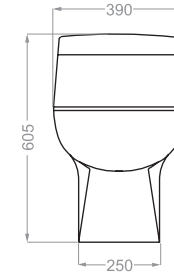

GLAYOL | گلایول

S trap:225

Technical Information (mm)

GOLARA | گل آرا

S trap:255 P trap:180 outlet diameter:100

GOLCHIN | گلچین

Q trap:160 P trap:250 outlet diameter:95

Technical Information (mm)

HELIANTHUS 60 | هلیانتوس ۶۰

S trap:260 outlet diameter:90

HELIANTHUS 70 | هلیانتوس ۷۰

S trap:230 outlet diameter:90

Technical Information (mm)

HELIA | هلیا
WALL FACE

LOTUS | لوتوس
S trap:250

NANCY | نانسی
S trap:215

Technical Information (mm)

NILOOFAR | نیلوفر
P trap:205 outlet diameter:95

Technical Information (mm)

PARMIS | پارمیس

S trap:260 outlet diameter:85

QUEEN | کوین

S trap:250 outlet diameter:95

Technical Information (mm)

VICTORIA | ویکتوریا

S trap:260 outlet diameter:85

YAS | یاس

S trap:250

TOILET

Technical Information

	Orient-wh	Grace-wh	Aster-wh	Plautus	Parmis	Unique	Golara	Elite	Aster	Helia 60	Lucia	Maranta	Helia 70
--	-----------	----------	----------	---------	--------	--------	--------	-------	-------	----------	-------	---------	----------