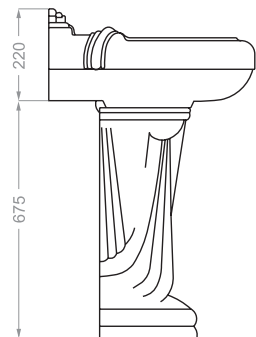

NANCY | نانسی

Technical Information (mm)

NILOOFAR 50 | نیلوفر ۵۰

depth:140

Technical Information (mm)

NILOOFAR 65 | نیلوفر ۶۵

depth:165

PARMIS | پارمیس

depth:160

Technical Information (mm)

PARMIS 50 | پارمیس ۵۰

depth:125

PARMIS 60 | پارمیس ۶۰

depth:130

Technical Information (mm)

QUEEN 67 | کوبین ۶۷

depth:145

QUEEN 76 | کوبین ۷۶

depth:165

Technical Information (mm)

YAS | یاس

depth:135

Technical Information (mm)

Technical Information (mm)

Technical Information (mm)

RIMLESS

CLOSE RIM

Technical Information (mm)

Technical Information (mm)

ALBORZ | البرز

OPEN RIM

AQUA | آکوا