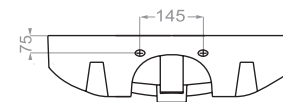

depth:145

QUEEN 76 | کوبین ۷۶

depth:165

Technical Information (mm)

YAS | یاس

depth:135

Technical Information (mm)

Technical Information (mm)

Technical Information (mm)

RIMLESS

CLOSE RIM

Technical Information (mm)

Technical Information (mm)

ALBORZ | البرز

OPEN RIM

AQUA | آکوا