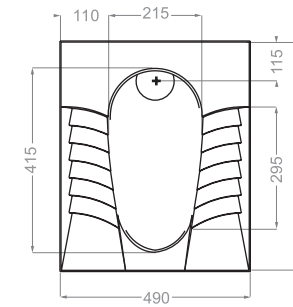

NANCY | نانسی

Technical Information (mm)

NILOOFAR 50 | نیلوفر ۵۰

depth:140

Technical Information (mm)

NILOOFAR 65 | نیلوفر ۶۵

depth:165

PARMIS | پارمیس

depth:160

Technical Information (mm)

PARMIS 50 | پارمیس ۵۰

depth:125

PARMIS 60 | پارمیس ۶۰

depth:130

Technical Information (mm)

QUEEN 67 | کوبین ۶۷

depth:145

QUEEN 76 | کوبین ۷۶

depth:165

Technical Information (mm)

YAS | یاس

depth:135

Technical Information (mm)

Technical Information (mm)

Technical Information (mm)

RIMLESS

CLOSE RIM

Technical Information (mm)

Technical Information (mm)

ALBORZ | البرز

OPEN RIM

AQUA | آکوا