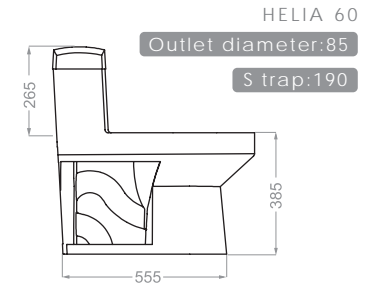

Technical Information (mm)

YUCCA | یوکا

Depth :140

Technical Information (mm)

Outlet diameter:95 S trap:200

Technical Information (mm)

Technical Information (mm)

Outlet diameter:90 S trap:215

Technical Information (mm)

Technical Information (mm)

Technical Information (mm)

Outlet diameter:75 S trap:200

Technical Information (mm)

Outlet diameter:95 S trap:230

Technical Information (mm)

پارمیس ۳ اینچ | PARMIS 3 inches