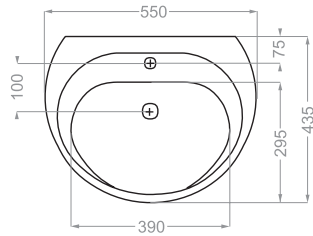

Technical Information (mm)

ARIAN | آرين
depth:120

Technical Information (mm)

ATLAS | اطلس

depth:135

BARBER | سرشوی آرایشگاه

depth:165

CAMELLIA | کاملیا

depth:130

Technical Information (mm)

DIBA | دیبا

depth:165

Technical Information (mm)

GLAYOL | گلایل

GOLGOOSH | گلگوش

depth:140

GOLRANG | گلرنگ

depth:135

Technical Information (mm)

HELIA | هلیا

Technical Information (mm)

HELIANTHUS | هلیانتوس

LOTUS | لوتوس

depth:150

NANCY | نانسی

Technical Information (mm)

NILOOFAR 50 | نیلوفر ۵۰

depth:140

Technical Information (mm)

NILOOFAR 65 | نیلوفر ۶۵

depth:165

PARMIS | پارمیس