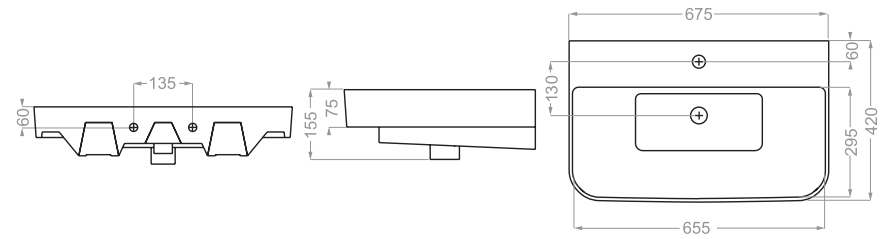

UNIQUE 50 Depth :95

Technical Information (mm)

UNIQUE 70 Depth : 100

ویکتوریا | VICTORIA
SEMI COUNTERTOP 

Technical Information (mm)

VICTORIA 60 Depth : 130

VICTORIA 87 Depth : 130

Technical Information (mm)