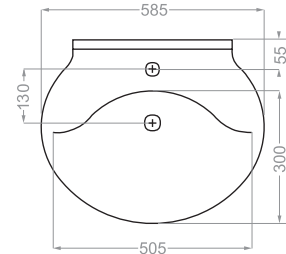

توالیت فرنگی

اطلاعات فنی

گلچین	هلیانتوس ۶۰	نانسی	نیووفر	پارمیس ۳ اینچ	آکوا	کاکتوس	کوئین	لوتوس	کلایول	دایبا	ویکتوریا	هلیانتوس ۷۰
-------	-------------	-------	--------	---------------	------	--------	-------	-------	--------	-------	----------	-------------

Technical Information (mm)

Depth :115

Technical Information (mm)

Depth :120

Technical Information (mm)

AISAN | آيسان
depth:130

AQUA | آکوا
depth:135

AQUA SEMI PEDESTAL | آکوا نیم پایه
depth:135

Technical Information (mm)

ARIAN | آرين
depth:120

Technical Information (mm)

ATLAS | اطلس

depth:135

BARBER | سرشوی آرایشگاه

depth:165

CAMELLIA | کاملیا

depth:130

Technical Information (mm)

DIBA | دیبا

depth:165

Technical Information (mm)

GLAYOL | گلایل

GOLGOOSH | گلگوش

depth:140