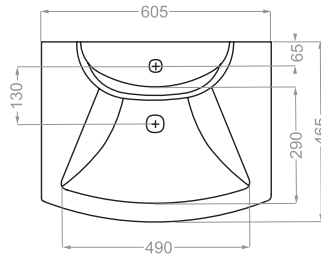

depth:130

Technical Information (mm)

DIBA | دیبا

depth:165

Technical Information (mm)

GLAYOL | گلایل

GOLGOOSH | گلگوش

depth:140

GOLRANG | گلرنگ

depth:135

Technical Information (mm)

HELIA | هلیا

Technical Information (mm)

HELIANTHUS | هلیانتوس

LOTUS | لوتوس

depth:150

NANCY | نانسی

Technical Information (mm)

NILOOFAR 50 | نیلوفر ۵۰

depth:140

Technical Information (mm)

NILOOFAR 65 | نیلوفر ۶۵

depth:165

PARMIS | پارمیس

depth:160

Technical Information (mm)

PARMIS 50 | پارمیس ۵۰

depth:125

PARMIS 60 | پارمیس ۶۰

depth:130

Technical Information (mm)

QUEEN 67 | کوبین ۶۷