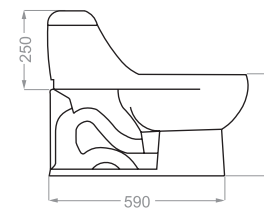

ONE PIECE TOILET

Technical Information (mm)

Outlet diameter:100 S trap:210

پلاتوس | PLAUTUS 
ONE PIECE TOILET

Technical Information (mm)

Outlet diameter: 100

S trap: 190

Technical Information (mm)

Outlet diameter:100 S trap:190

Technical Information (mm)

AQUA | اکوا

S trap:230

CACTUS | کاکتوس

DIBA | ديبا

S trap:270 outlet diameter:90

Technical Information (mm)

GLAYOL | گلایول

S trap:225

Technical Information (mm)

GOLARA | گل آرا

S trap:255 P trap:180 outlet diameter:100

GOLCHIN | گلچین

Q trap:160 P trap:250 outlet diameter:95

Technical Information (mm)