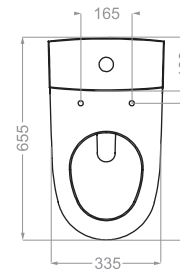

UNIQUE 50 Depth :95

Technical Information (mm)

UNIQUE 70 Depth : 100

ویکتوریا | VICTORIA
SEMI COUNTERTOP 

Technical Information (mm)

VICTORIA 60 Depth : 130

VICTORIA 87 Depth : 130

Technical Information (mm)

Technical Information (mm)

YUCCA | یوکا

Depth :140

Technical Information (mm)

Outlet diameter:95 S trap:200

Technical Information (mm)

Technical Information (mm)

Outlet diameter:90 S trap:215

Technical Information (mm)

Technical Information (mm)

Technical Information (mm)

Outlet diameter:75 S trap:200

Technical Information (mm)

Outlet diameter:95 S trap:230

Technical Information (mm)

پارمیس ۳ اینچ | PARMIS 3 inches

ONE PIECE TOILET

Technical Information (mm)

Outlet diameter:100 S trap:210

پلاتوس | PLAUTUS 
ONE PIECE TOILET

Technical Information (mm)

Outlet diameter: 100

S trap: 190

Technical Information (mm)