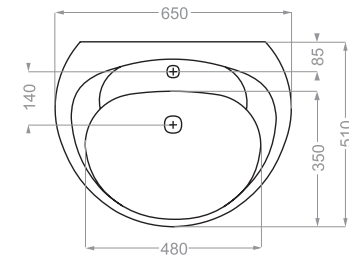

Technical Information (mm)

Depth :115

Technical Information (mm)

Depth :120

Technical Information (mm)

AISAN | آيسان
depth:130

AQUA | آکوا
depth:135

AQUA SEMI PEDESTAL | آکوا نیم پایه
depth:135

Technical Information (mm)

ARIAN | آرين
depth:120

Technical Information (mm)

ATLAS | اطلس

depth:135

BARBER | سرشوی آرایشگاه

depth:165

CAMELLIA | کاملیا

depth:130

Technical Information (mm)

DIBA | دیبا

depth:165

Technical Information (mm)

GLAYOL | گلایل

GOLGOOSH | گلگوش

depth:140

GOLRANG | گلرنگ

depth:135

Technical Information (mm)

HELIA | هلیا

Technical Information (mm)

HELIANTHUS | هلیانتوس

LOTUS | لوتوس

depth:150