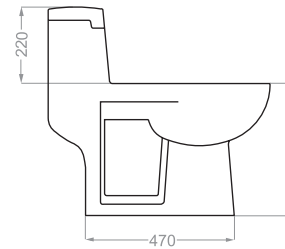

GLAYOL | گلایول

S trap:225

Technical Information (mm)

GOLARA | گل آرا

S trap:255 P trap:180 outlet diameter:100

GOLCHIN | گلچین

Q trap:160 P trap:250 outlet diameter:95

Technical Information (mm)

HELIANTHUS 60 | هلیانتوس ۶۰

S trap:260 outlet diameter:90

HELIANTHUS 70 | هلیانتوس ۷۰

S trap:230 outlet diameter:90

Technical Information (mm)

HELIA | هلیا
WALL FACE

LOTUS | لوتوس
S trap:250

NANCY | نانسی
S trap:215

Technical Information (mm)

NILOOFAR | نیلوفر
P trap:205 outlet diameter:95

Technical Information (mm)

PARMIS | پارمیس

S trap:260 outlet diameter:85

QUEEN | کوین

S trap:250 outlet diameter:95

Technical Information (mm)

VICTORIA | ویکتوریا

S trap:260 outlet diameter:85

YAS | یاس

S trap:250

TOILET

Technical Information

	Orient-wh	Grace-wh	Aster-wh	Plautus	Parmis	Unique	Golara	Elite	Aster	Helia 60	Lucia	Maranta	Helia 70
--	-----------	----------	----------	---------	--------	--------	--------	-------	-------	----------	-------	---------	----------