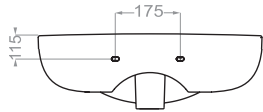

NANCY | نانسی

Technical Information (mm)

NILOOFAR 50 | نیلوفر ۵۰

depth:140

Technical Information (mm)

NILOOFAR 65 | نیلوفر ۶۵

depth:165

PARMIS | پارمیس

depth:160

Technical Information (mm)

PARMIS 50 | پارمیس ۵۰

depth:125

PARMIS 60 | پارمیس ۶۰

depth:130

Technical Information (mm)

QUEEN 67 | کوبین ۶۷

depth:145

QUEEN 76 | کوبین ۷۶

depth:165

Technical Information (mm)

YAS | یاس

depth:135

Technical Information (mm)

Technical Information (mm)