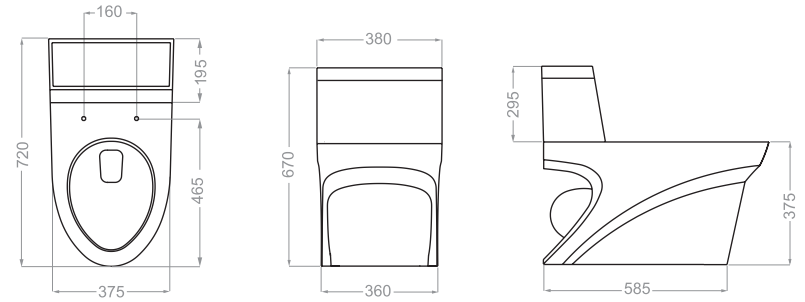

Technical Information (mm)

YUCCA | یوکا

Depth :140

Technical Information (mm)

Outlet diameter:95 S trap:200

Technical Information (mm)

Technical Information (mm)

Outlet diameter:90 S trap:215

Technical Information (mm)

Technical Information (mm)

Technical Information (mm)

Outlet diameter:75 S trap:200

Technical Information (mm)

Outlet diameter:95 S trap:230

Technical Information (mm)

پارمیس ۳ اینچ | PARMIS 3 inches