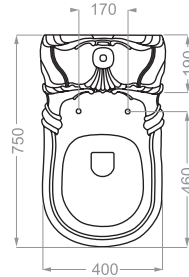

GLAYOL | گلایول

S trap:225

Technical Information (mm)

GOLARA | گل آرا

S trap:255 P trap:180 outlet diameter:100

GOLCHIN | گلچین

Q trap:160 P trap:250 outlet diameter:95

Technical Information (mm)

HELIANTHUS 60 | هلیانتوس ۶۰

S trap:260 outlet diameter:90

HELIANTHUS 70 | هلیانتوس ۷۰

S trap:230 outlet diameter:90

Technical Information (mm)

HELIA | هلیا
WALL FACE

LOTUS | لوتوس
S trap:250

NANCY | نانسی
S trap:215

Technical Information (mm)

NILOOFAR | نیلوفر
P trap:205 outlet diameter:95

Technical Information (mm)

PARMIS | پارمیس

S trap:260 outlet diameter:85

QUEEN | کوین

S trap:250 outlet diameter:95

Technical Information (mm)

VICTORIA | ویکتوریا

S trap:260 outlet diameter:85

YAS | یاس

S trap:250

TOILET

Technical Information

	Orient-wh	Grace-wh	Aster-wh	Plautus	Parmis	Unique	Golara	Elite	Aster	Helia 60	Lucia	Maranta	Helia 70
--	-----------	----------	----------	---------	--------	--------	--------	-------	-------	----------	-------	---------	----------