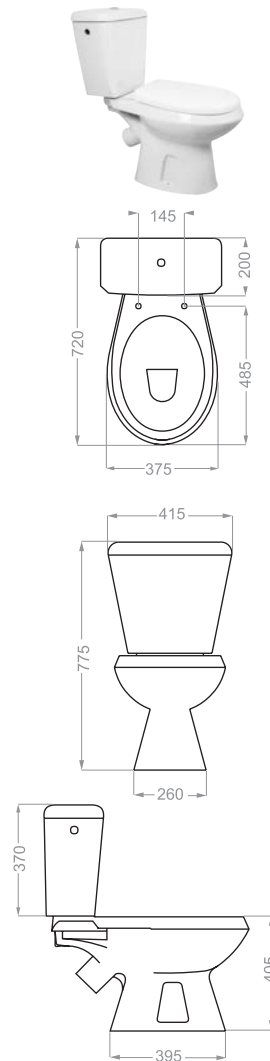

ONE PIECE TOILET

Technical Information (mm)

Outlet diameter:100 S trap:210

پلاتوس | PLAUTUS 
ONE PIECE TOILET

Technical Information (mm)

Outlet diameter: 100

S trap: 190

Technical Information (mm)

Outlet diameter:100 S trap:190

Technical Information (mm)

AQUA | اکوا

S trap:230

CACTUS | کاکتوس

DIBA | ديبا

S trap:270 outlet diameter:90

Technical Information (mm)

GLAYOL | گلایول

S trap:225

Technical Information (mm)

GOLARA | گل آرا

S trap:255 P trap:180 outlet diameter:100

GOLCHIN | گلچین

Q trap:160 P trap:250 outlet diameter:95

Technical Information (mm)

HELIANTHUS 60 | هلیانتوس ۶۰

S trap:260 outlet diameter:90

HELIANTHUS 70 | هلیانتوس ۷۰

S trap:230 outlet diameter:90

Technical Information (mm)

HELIA | هلیا
WALL FACE

LOTUS | لوتوس
S trap:250

NANCY | نانسی
S trap:215