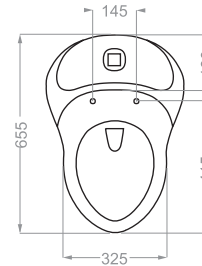

Technical Information (mm)

YUCCA | یوکا

Depth :140

Technical Information (mm)

Outlet diameter:95 S trap:200

Technical Information (mm)

Technical Information (mm)

Outlet diameter:90 S trap:215

ONE PIECE TOILET

Technical Information (mm)

Outlet diameter:100 S trap:210

پلاتوس | PLAUTUS 
ONE PIECE TOILET

Technical Information (mm)

Outlet diameter: 100

S trap: 190

Technical Information (mm)

Outlet diameter:100 S trap:190

Technical Information (mm)

AQUA | اکوا

S trap:230

CACTUS | کاکتوس

DIBA | ديبا

S trap:270 outlet diameter:90

Technical Information (mm)

GLAYOL | گلایول

S trap:225

Technical Information (mm)

GOLARA | گل آرا

S trap:255 P trap:180 outlet diameter:100

GOLCHIN | گلچین

Q trap:160 P trap:250 outlet diameter:95

Technical Information (mm)