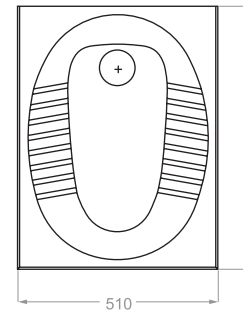

CACTUS | کاکتوس

CLOSE RIM