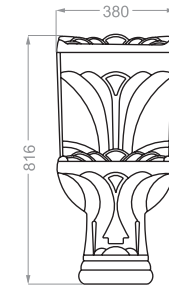

GLAYOL | گلایول

S trap:225

Technical Information (mm)

GOLARA | گل آرا

S trap:255 P trap:180 outlet diameter:100

GOLCHIN | گلچین

Q trap:160 P trap:250 outlet diameter:95

Technical Information (mm)

HELIANTHUS 60 | هلیانتوس ۶۰

S trap:260 outlet diameter:90

HELIANTHUS 70 | هلیانتوس ۷۰

S trap:230 outlet diameter:90

Technical Information (mm)

HELIA | هلیا
WALL FACE

LOTUS | لوتوس
S trap:250

NANCY | نانسی
S trap:215

Technical Information (mm)

NILOOFAR | نیلوفر
P trap:205 outlet diameter:95

Technical Information (mm)

PARMIS | پارمیس

S trap:260 outlet diameter:85

QUEEN | کوین

S trap:250 outlet diameter:95

Technical Information (mm)

VICTORIA | ویکتوریا

S trap:260 outlet diameter:85

YAS | یاس

S trap:250

TOILET

Technical Information

	Orient-wh	Grace-wh	Aster-wh	Plautus	Parmis	Unique	Golara	Elite	Aster	Helia 60	Lucia	Maranta	Helia 70
--	-----------	----------	----------	---------	--------	--------	--------	-------	-------	----------	-------	---------	----------