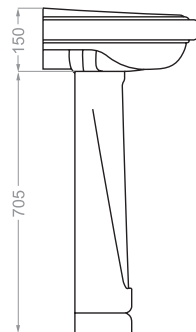

Technical Information (mm)

Depth :115

Technical Information (mm)

Depth :120

Technical Information (mm)

AISAN | آيسان
depth:130

AQUA | آکوا
depth:135

AQUA SEMI PEDESTAL | آکوا نیم پایه
depth:135

Technical Information (mm)

ARIAN | آرين
depth:120

Technical Information (mm)

ATLAS | اطلس

depth:135

BARBER | سرشوی آرایشگاه

depth:165

CAMELLIA | کاملیا

depth:130

Technical Information (mm)

DIBA | دیبا

depth:165

Technical Information (mm)

GLAYOL | گلایل

GOLGOOSH | گلگوش

depth:140

GOLRANG | گلرنگ

depth:135

Technical Information (mm)

HELIA | هلیا

Technical Information (mm)

HELIANTHUS | هلیانتوس

LOTUS | لوتوس

depth:150