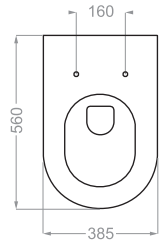

Technical Information (mm)

YUCCA | یوکا

Depth :140

Technical Information (mm)

Outlet diameter:95 S trap:200

Technical Information (mm)

Technical Information (mm)

Outlet diameter:90 S trap:215

GLAYOL | گلایول

S trap:225

Technical Information (mm)

GOLARA | گل آرا

S trap:255 P trap:180 outlet diameter:100

GOLCHIN | گلچین

Q trap:160 P trap:250 outlet diameter:95

Technical Information (mm)

HELIANTHUS 60 | هلیانتوس ۶۰

S trap:260 outlet diameter:90

HELIANTHUS 70 | هلیانتوس ۷۰

S trap:230 outlet diameter:90

Technical Information (mm)

HELIA | هلیا
WALL FACE

LOTUS | لوتوس
S trap:250

NANCY | نانسی
S trap:215

Technical Information (mm)

NILOOFAR | نیلوفر
P trap:205 outlet diameter:95

Technical Information (mm)

PARMIS | پارمیس

S trap:260 outlet diameter:85

QUEEN | کوین

S trap:250 outlet diameter:95

Technical Information (mm)