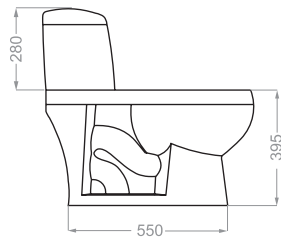

GLAYOL | گلایول

S trap:225

Technical Information (mm)

GOLARA | گل آرا

S trap:255 P trap:180 outlet diameter:100

GOLCHIN | گلچین

Q trap:160 P trap:250 outlet diameter:95

Technical Information (mm)

HELIANTHUS 60 | هلیانتوس ۶۰

S trap:260 outlet diameter:90

HELIANTHUS 70 | هلیانتوس ۷۰

S trap:230 outlet diameter:90

Technical Information (mm)

HELIA | هلیا
WALL FACE

LOTUS | لوتوس
S trap:250

NANCY | نانسی
S trap:215

Technical Information (mm)

NILOOFAR | نیلوفر
P trap:205 outlet diameter:95

Technical Information (mm)

PARMIS | پارمیس

S trap:260 outlet diameter:85

QUEEN | کوین

S trap:250 outlet diameter:95

Technical Information (mm)

VICTORIA | ویکتوریا

S trap:260 outlet diameter:85

YAS | یاس

S trap:250

TOILET

Technical Information

	Orient-wh	Grace-wh	Aster-wh	Plautus	Parmis	Unique	Golara	Elite	Aster	Helia 60	Lucia	Maranta	Helia 70
--	-----------	----------	----------	---------	--------	--------	--------	-------	-------	----------	-------	---------	----------