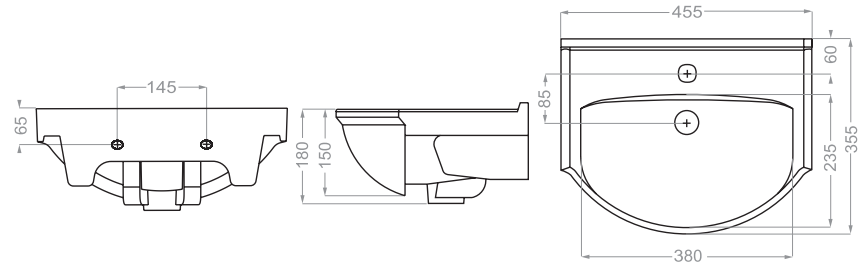

Depth :115

Technical Information (mm)

Depth : 110

Technical Information (mm)

Depth :90

Technical Information (mm)

Depth :120

Technical Information (mm)

UNIQUE 50 Depth :95

Technical Information (mm)

UNIQUE 70 Depth : 100

ویکتوریا | VICTORIA
SEMI COUNTERTOP 

Technical Information (mm)

VICTORIA 60 Depth : 130

VICTORIA 87 Depth : 130

Technical Information (mm)