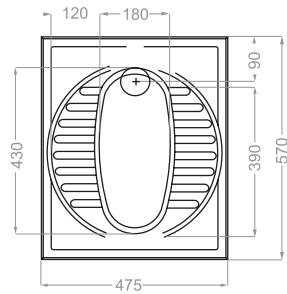

NANCY | نانسی

Technical Information (mm)

NILOOFAR 50 | نیلوفر ۵۰

depth:140

Technical Information (mm)

NILOOFAR 65 | نیلوفر ۶۵

depth:165

PARMIS | پارمیس

depth:145

QUEEN 76 | کوبین ۷۶

depth:165

Technical Information (mm)

YAS | یاس

depth:135

Technical Information (mm)

Technical Information (mm)

Technical Information (mm)

RIMLESS

CLOSE RIM

Technical Information (mm)

Technical Information (mm)

ALBORZ | البرز

OPEN RIM

AQUA | آکوا

OPEN RIM

LOTUS | لوتوس

OPEN RIM

LOTUS | لوتوس

CLOSE RIM

NILOOFAR 18 | نیلوفر ۱۸

OPEN RIM

NILOOFAR 26 | نیلوفر ۲۶