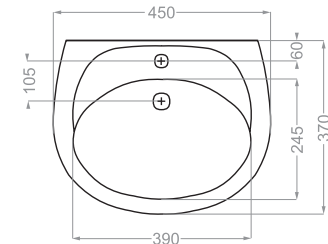

توالیت فرنگی

اطلاعات فنی

گلچین	هلیانتوس ۶۰	نانسی	نیووفر	پارمیس ۳ اینچ	آکوا	کاکتوس	کوئین	لوتوس	کلایول	دایبا	ویکتوریا	هلیانتوس ۷۰
-------	-------------	-------	--------	---------------	------	--------	-------	-------	--------	-------	----------	-------------

Technical Information (mm)

Depth :115

Technical Information (mm)

Depth :120

Technical Information (mm)

AISAN | آيسان
depth:130

AQUA | آکوا
depth:135

AQUA SEMI PEDESTAL | آکوا نیم پایه
depth:135

Technical Information (mm)

ARIAN | آرين
depth:120

Technical Information (mm)

ATLAS | اطلس

depth:135

BARBER | سرشوی آرایشگاه

depth:165

CAMELLIA | کاملیا

depth:130

Technical Information (mm)

DIBA | دیبا

depth:165

Technical Information (mm)

GLAYOL | گلایل

GOLGOOSH | گلگوش

depth:140