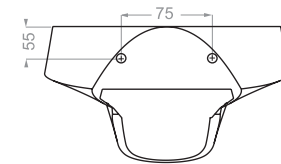

توالیت فرنگی

اطلاعات فنی

گلچین	هلیانتوس ۶۰	نانسی	نیووفر	پارمیس ۳ اینچ	آکوا	کاکتوس	کوئین	لوتوس	کلایول	دایبا	ویکتوریا	هلیانتوس ۷۰
-------	-------------	-------	--------	---------------	------	--------	-------	-------	--------	-------	----------	-------------

Technical Information (mm)

Depth :115

Technical Information (mm)

Depth :120

Technical Information (mm)

AISAN | آيسان
depth:130

AQUA | آکوا
depth:135

AQUA SEMI PEDESTAL | آکوا نیم پایه
depth:135