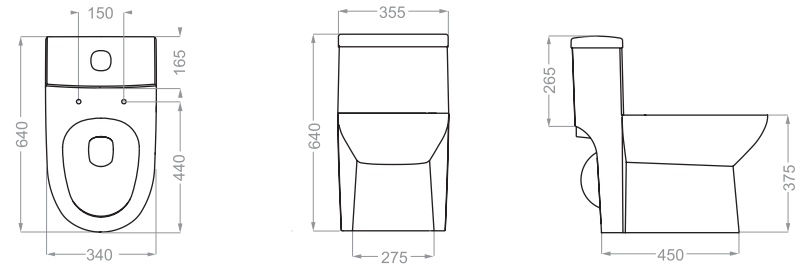

Technical Information (mm)

YUCCA | یوکا

Depth :140

Technical Information (mm)

Outlet diameter:95 S trap:200

Technical Information (mm)

Technical Information (mm)

Outlet diameter:90 S trap:215

Technical Information (mm)

Technical Information (mm)

Technical Information (mm)

Outlet diameter:75 S trap:200

Technical Information (mm)

Outlet diameter:95 S trap:230

Technical Information (mm)

پارمیس ۳ اینچ | PARMIS 3 inches

ONE PIECE TOILET

Technical Information (mm)

Outlet diameter:100 S trap:210

پلاتوس | PLAUTUS 
ONE PIECE TOILET

Technical Information (mm)

Outlet diameter: 100

S trap: 190

Technical Information (mm)