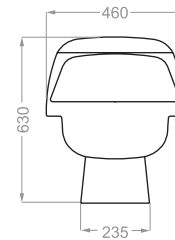

Technical Information (mm)

Technical Information (mm)

Technical Information (mm)

Outlet diameter:75 S trap:200

Technical Information (mm)

Outlet diameter:95 S trap:230

Technical Information (mm)

پارمیس ۳ اینچ | PARMIS 3 inches

ONE PIECE TOILET

Technical Information (mm)

Outlet diameter:100 S trap:210

پلاتوس | PLAUTUS 
ONE PIECE TOILET

Technical Information (mm)

Outlet diameter: 100

S trap: 190

Technical Information (mm)

Outlet diameter:100 S trap:190

Technical Information (mm)

AQUA | اکوا

S trap:230

CACTUS | کاکتوس

DIBA | ديبا

S trap:270 outlet diameter:90

Technical Information (mm)