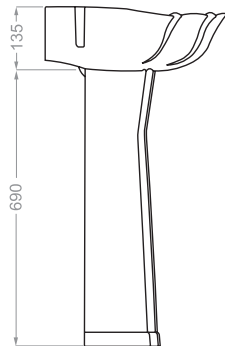

Technical Information (mm)

Depth :115

Technical Information (mm)

Depth :120

Technical Information (mm)

AISAN | آيسان
depth:130

AQUA | آکوا
depth:135

AQUA SEMI PEDESTAL | آکوا نیم پایه
depth:135

Technical Information (mm)

ARIAN | آرين
depth:120

Technical Information (mm)

ATLAS | اطلس

depth:135

BARBER | سرشوی آرایشگاه

depth:165

CAMELLIA | کاملیا

depth:130

Technical Information (mm)

DIBA | دیبا

depth:165

Technical Information (mm)

GLAYOL | گلایل

GOLGOOSH | گلگوش

depth:140