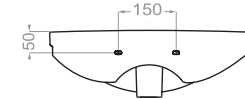

Technical Information (mm)

Depth :115

Technical Information (mm)

Depth :120

Technical Information (mm)

AISAN | آيسان
depth:130

AQUA | آکوا
depth:135

AQUA SEMI PEDESTAL | آکوا نیم پایه
depth:135

Technical Information (mm)

ARIAN | آرين
depth:120

Technical Information (mm)

ATLAS | اطلس

depth:135

BARBER | سرشوی آرایشگاه

depth:165

CAMELLIA | کاملیا

depth:130

Technical Information (mm)

DIBA | دیبا

depth:165

Technical Information (mm)

GLAYOL | گلایل

GOLGOOSH | گلگوش

depth:140