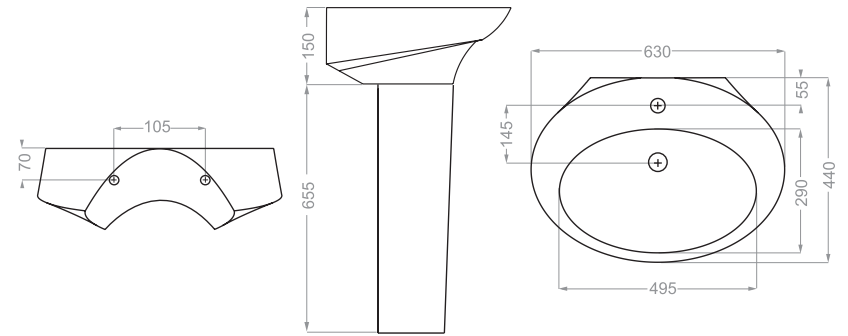

Technical Information (mm)

Depth :115

Technical Information (mm)

Depth :120

Technical Information (mm)

AISAN | آيسان
depth:130

AQUA | آکوا
depth:135

AQUA SEMI PEDESTAL | آکوا نیم پایه
depth:135

Technical Information (mm)

ARIAN | آرين
depth:120

Technical Information (mm)

ATLAS | اطلس

depth:135

BARBER | سرشوی آرایشگاه

depth:165

CAMELLIA | کاملیا