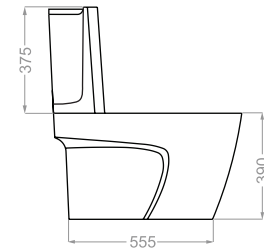

Technical Information (mm)

Technical Information (mm)

Technical Information (mm)

Outlet diameter:75 S trap:200

Technical Information (mm)

Outlet diameter:95 S trap:230

Technical Information (mm)

پارمیس ۳ اینچ | PARMIS 3 inches

ONE PIECE TOILET

Technical Information (mm)

Outlet diameter:100 S trap:210

پلاتوس | PLAUTUS 
ONE PIECE TOILET

Technical Information (mm)

Outlet diameter: 100

S trap: 190

Technical Information (mm)

Outlet diameter:100 S trap:190

Technical Information (mm)

AQUA | اکوا

S trap:230

CACTUS | کاکتوس

DIBA | ديبا

S trap:270 outlet diameter:90

Technical Information (mm)