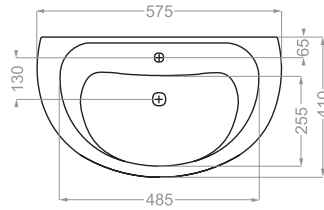

Technical Information (mm)

ARIAN | آرين
depth:120

Technical Information (mm)

ATLAS | اطلس

depth:135

BARBER | سرشوی آرایشگاه

depth:165

CAMELLIA | کاملیا

depth:130

Technical Information (mm)

DIBA | دیبا

depth:165

Technical Information (mm)

GLAYOL | گلایل

GOLGOOSH | گلگوش

depth:140

GOLRANG | گلرنگ

depth:135

Technical Information (mm)

HELIA | هلیا

Technical Information (mm)

HELIANTHUS | هلیانتوس

LOTUS | لوتوس

depth:150

NANCY | نانسی

Technical Information (mm)

NILOOFAR 50 | نیلوفر ۵۰

depth:140

Technical Information (mm)

NILOOFAR 65 | نیلوفر ۶۵

depth:165

PARMIS | پارمیس