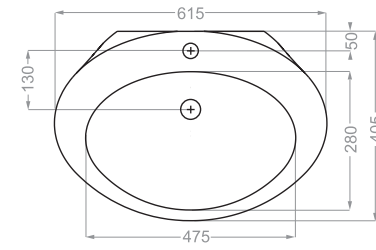

توالیت فرنگی

اطلاعات فنی

گلچین	هلیانتوس ۶۰	نانسی	نیووفر	پارمیس ۳ اینچ	آکوا	کاکتوس	کوئین	لوتوس	کلایول	دایبا	ویکتوریا	هلیانتوس ۷۰
-------	-------------	-------	--------	---------------	------	--------	-------	-------	--------	-------	----------	-------------

Technical Information (mm)

Depth :115

Technical Information (mm)

Depth :120

Technical Information (mm)

AISAN | آيسان
depth:130

AQUA | آکوا
depth:135

AQUA SEMI PEDESTAL | آکوا نیم پایه
depth:135

Technical Information (mm)

ARIAN | آرين
depth:120

Technical Information (mm)

ATLAS | اطلس

depth:135

BARBER | سرشوی آرایشگاه

depth:165

CAMELLIA | کاملیا