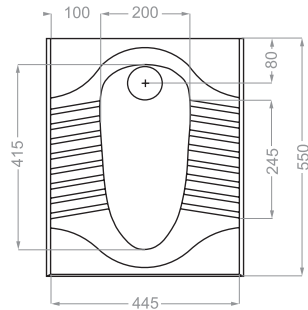

NANCY | نانسی

Technical Information (mm)

NILOOFAR 50 | نیلوفر ۵۰

depth:140

Technical Information (mm)

NILOOFAR 65 | نیلوفر ۶۵

depth:165

PARMIS | پارمیس

depth:145

QUEEN 76 | کوبین ۷۶

depth:165

Technical Information (mm)

YAS | یاس

depth:135

Technical Information (mm)

Technical Information (mm)

Technical Information (mm)

RIMLESS

CLOSE RIM

Technical Information (mm)

Technical Information (mm)

ALBORZ | البرز

OPEN RIM

AQUA | آکوا

CLOSE RIM

CACTUS | کاکتوس

CLOSE RIM

Technical Information (mm)

GLAYOL | گلایل

CLOSE RIM

Technical Information (mm)

HELIANTHUS | هلیانتوس