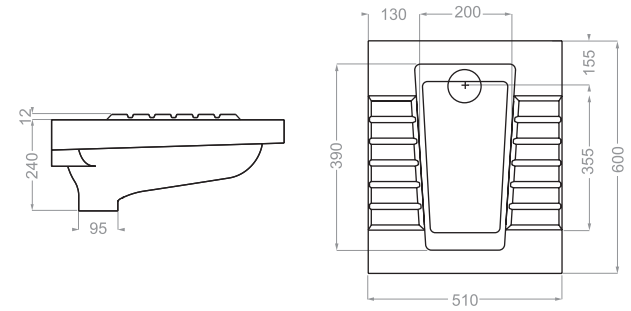

depth:145

QUEEN 76 | کوبین ۷۶

depth:165

Technical Information (mm)

YAS | یاس

depth:135

Technical Information (mm)

Technical Information (mm)

Technical Information (mm)

RIMLESS

CLOSE RIM

Technical Information (mm)

Technical Information (mm)

ALBORZ | البرز

OPEN RIM

AQUA | آکوا