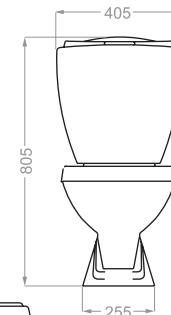

Outlet diameter:100 S trap:190

Technical Information (mm)

AQUA | اکوا

S trap:230

CACTUS | کاکتوس

DIBA | ديبا

S trap:270 outlet diameter:90

Technical Information (mm)

GLAYOL | گلایول

S trap:225

Technical Information (mm)

GOLARA | گل آرا

S trap:255 P trap:180 outlet diameter:100

GOLCHIN | گلچین

Q trap:160 P trap:250 outlet diameter:95

Technical Information (mm)

HELIANTHUS 60 | هلیانتوس ۶۰

S trap:260 outlet diameter:90

HELIANTHUS 70 | هلیانتوس ۷۰

S trap:230 outlet diameter:90

Technical Information (mm)

HELIA | هلیا
WALL FACE

LOTUS | لوتوس
S trap:250

NANCY | نانسی
S trap:215

Technical Information (mm)

NILOOFAR | نیلوفر
P trap:205 outlet diameter:95

Technical Information (mm)

PARMIS | پارمیس

S trap:260 outlet diameter:85

QUEEN | کوین

S trap:250 outlet diameter:95

Technical Information (mm)