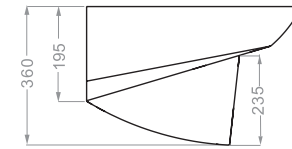

توالیت فرنگی

اطلاعات فنی

گلچین	هلیانتوس ۶۰	نانسی	نیووفر	پارمیس ۳ اینچ	آکوا	کاکتوس	کوئین	لوتوس	کلایول	دایبا	ویکتوریا	هلیانتوس ۷۰
-------	-------------	-------	--------	---------------	------	--------	-------	-------	--------	-------	----------	-------------

Technical Information (mm)

Depth :115

Technical Information (mm)

Depth :120

Technical Information (mm)

AISAN | آيسان
depth:130

AQUA | آکوا
depth:135

AQUA SEMI PEDESTAL | آکوا نیم پایه
depth:135