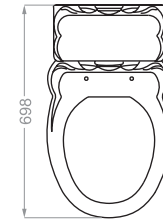

GLAYOL | گلایول

S trap:225

Technical Information (mm)

GOLARA | گل آرا

S trap:255 P trap:180 outlet diameter:100

GOLCHIN | گلچین

Q trap:160 P trap:250 outlet diameter:95

Technical Information (mm)

HELIANTHUS 60 | هلیانتوس ۶۰

S trap:260 outlet diameter:90

HELIANTHUS 70 | هلیانتوس ۷۰

S trap:230 outlet diameter:90

Technical Information (mm)

HELIA | هلیا
WALL FACE

LOTUS | لوتوس
S trap:250

NANCY | نانسی
S trap:215

Technical Information (mm)

NILOOFAR | نیلوفر
P trap:205 outlet diameter:95

Technical Information (mm)

PARMIS | پارمیس

S trap:260 outlet diameter:85

QUEEN | کوین

S trap:250 outlet diameter:95

Technical Information (mm)

VICTORIA | ویکتوریا

S trap:260 outlet diameter:85

YAS | یاس

S trap:250

TOILET

Technical Information

	Orient-wh	Grace-wh	Aster-wh	Plautus	Parmis	Unique	Golara	Elite	Aster	Helia 60	Lucia	Maranta	Helia 70
--	-----------	----------	----------	---------	--------	--------	--------	-------	-------	----------	-------	---------	----------