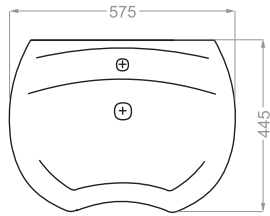

Technical Information (mm)

Depth :115

Technical Information (mm)

Depth :120

Technical Information (mm)

AISAN | آيسان
depth:130

AQUA | آکوا
depth:135

AQUA SEMI PEDESTAL | آکوا نیم پایه
depth:135

Technical Information (mm)

ARIAN | آرين
depth:120

Technical Information (mm)

ATLAS | اطلس

depth:135

BARBER | سرشوی آرایشگاه

depth:165

CAMELLIA | کاملیا

depth:130

Technical Information (mm)

DIBA | دیبا

depth:165

Technical Information (mm)

GLAYOL | گلایل

GOLGOOSH | گلگوش

depth:140

GOLRANG | گلرنگ

depth:135

Technical Information (mm)

HELIA | هلیا

Technical Information (mm)

HELIANTHUS | هلیانتوس

LOTUS | لوتوس

depth:150