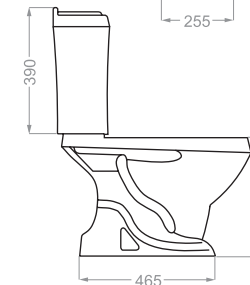

GLAYOL | گلایول

S trap:225

Technical Information (mm)

GOLARA | گل آرا

S trap:255 P trap:180 outlet diameter:100

GOLCHIN | گلچین

Q trap:160 P trap:250 outlet diameter:95

Technical Information (mm)

HELIANTHUS 60 | هلیانتوس ۶۰

S trap:260 outlet diameter:90

HELIANTHUS 70 | هلیانتوس ۷۰

S trap:230 outlet diameter:90

Technical Information (mm)

HELIA | هلیا
WALL FACE

LOTUS | لوتوس
S trap:250

NANCY | نانسی
S trap:215

Technical Information (mm)

NILOOFAR | نیلوفر
P trap:205 outlet diameter:95

Technical Information (mm)

PARMIS | پارمیس

S trap:260 outlet diameter:85

QUEEN | کوین

S trap:250 outlet diameter:95

Technical Information (mm)