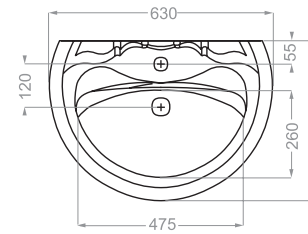

Technical Information (mm)

Depth :115

Technical Information (mm)

Depth :120

Technical Information (mm)

AISAN | آيسان
depth:130

AQUA | آکوا
depth:135

AQUA SEMI PEDESTAL | آکوا نیم پایه
depth:135

Technical Information (mm)

ARIAN | آرين
depth:120

Technical Information (mm)

ATLAS | اطلس

depth:135

BARBER | سرشوی آرایشگاه

depth:165

CAMELLIA | کاملیا

depth:130

Technical Information (mm)

DIBA | دیبا

depth:165

Technical Information (mm)

GLAYOL | گلایل

GOLGOOSH | گلگوش

depth:140

GOLRANG | گلرنگ

depth:135

Technical Information (mm)

HELIA | هلیا

Technical Information (mm)

HELIANTHUS | هلیانتوس

LOTUS | لوتوس

depth:150