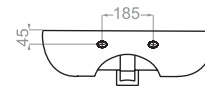

Technical Information (mm)

Depth :115

Technical Information (mm)

Depth :120

Technical Information (mm)

AISAN | آيسان
depth:130

AQUA | آکوا
depth:135

AQUA SEMI PEDESTAL | آکوا نیم پایه
depth:135