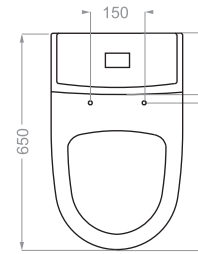

GLAYOL | گلایول

S trap:225

Technical Information (mm)

GOLARA | گل آرا

S trap:255 P trap:180 outlet diameter:100

GOLCHIN | گلچین

Q trap:160 P trap:250 outlet diameter:95

Technical Information (mm)

HELIANTHUS 60 | هلیانتوس ۶۰

S trap:260 outlet diameter:90

HELIANTHUS 70 | هلیانتوس ۷۰

S trap:230 outlet diameter:90

Technical Information (mm)

HELIA | هلیا
WALL FACE

LOTUS | لوتوس
S trap:250

NANCY | نانسی
S trap:215

Technical Information (mm)

NILOOFAR | نیلوفر
P trap:205 outlet diameter:95

Technical Information (mm)

PARMIS | پارمیس

S trap:260 outlet diameter:85

QUEEN | کوین

S trap:250 outlet diameter:95

Technical Information (mm)

VICTORIA | ویکتوریا

S trap:260 outlet diameter:85

YAS | یاس

S trap:250

TOILET

Technical Information

	Orient-wh	Grace-wh	Aster-wh	Plautus	Parmis	Unique	Golara	Elite	Aster	Helia 60	Lucia	Maranta	Helia 70
--	-----------	----------	----------	---------	--------	--------	--------	-------	-------	----------	-------	---------	----------