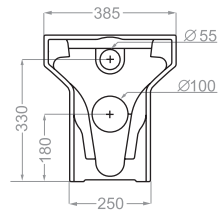

Outlet diameter:100 S trap:190

Technical Information (mm)

AQUA | اکوا

S trap:230

CACTUS | کاکتوس

DIBA | ديبا

S trap:270 outlet diameter:90

Technical Information (mm)

GLAYOL | گلایول

S trap:225

Technical Information (mm)

GOLARA | گل آرا

S trap:255 P trap:180 outlet diameter:100

GOLCHIN | گلچین

Q trap:160 P trap:250 outlet diameter:95

Technical Information (mm)

HELIANTHUS 60 | هلیانتوس ۶۰

S trap:260 outlet diameter:90

HELIANTHUS 70 | هلیانتوس ۷۰

S trap:230 outlet diameter:90

Technical Information (mm)

HELIA | هلیا
WALL FACE

LOTUS | لوتوس
S trap:250

NANCY | نانسی
S trap:215

Technical Information (mm)

NILOOFAR | نیلوفر
P trap:205 outlet diameter:95

Technical Information (mm)

PARMIS | پارمیس

S trap:260 outlet diameter:85

QUEEN | کوین

S trap:250 outlet diameter:95

Technical Information (mm)