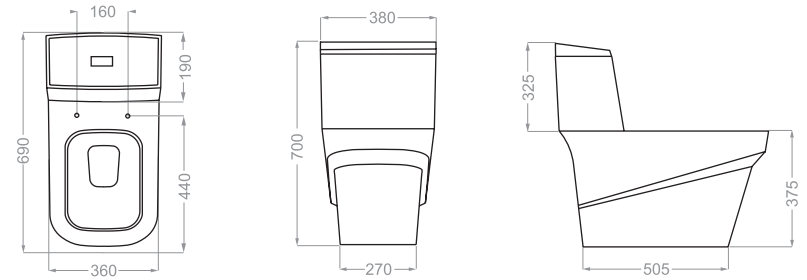

Technical Information (mm)

Outlet diameter:100 S trap:190