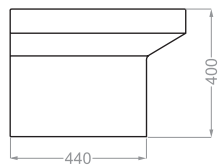

HELIANTHUS 60 | هلیانتوس ۶۰

S trap:260 outlet diameter:90

HELIANTHUS 70 | هلیانتوس ۷۰

S trap:230 outlet diameter:90

Technical Information (mm)

HELIA | هلیا
WALL FACE

LOTUS | لوتوس
S trap:250

NANCY | نانسی
S trap:215