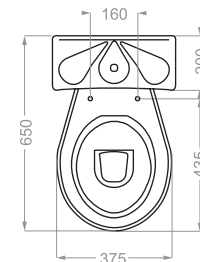

Outlet diameter:100 S trap:190

Technical Information (mm)

AQUA | اکوا

S trap:230

CACTUS | کاکتوس

DIBA | ديبا

S trap:270 outlet diameter:90

Technical Information (mm)

GLAYOL | گلایول

S trap:225

Technical Information (mm)

GOLARA | گل آرا

S trap:255 P trap:180 outlet diameter:100

GOLCHIN | گلچین

Q trap:160 P trap:250 outlet diameter:95

Technical Information (mm)

HELIANTHUS 60 | هلیانتوس ۶۰

S trap:260 outlet diameter:90

HELIANTHUS 70 | هلیانتوس ۷۰

S trap:230 outlet diameter:90

Technical Information (mm)

HELIA | هلیا
WALL FACE

LOTUS | لوتوس
S trap:250

NANCY | نانسی
S trap:215

Technical Information (mm)

NILOOFAR | نیلوفر
P trap:205 outlet diameter:95

Technical Information (mm)

PARMIS | پارمیس

S trap:260 outlet diameter:85

QUEEN | کوین

S trap:250 outlet diameter:95

Technical Information (mm)