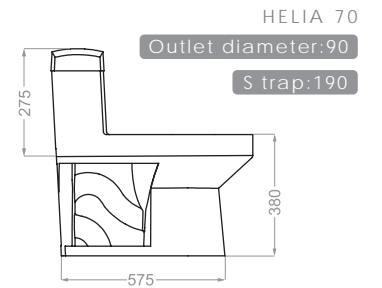

Technical Information (mm)

YUCCA | یوکا

Depth :140

Technical Information (mm)

Outlet diameter:95 S trap:200

Technical Information (mm)

Technical Information (mm)

Outlet diameter:90 S trap:215

Technical Information (mm)

Technical Information (mm)

Technical Information (mm)

Outlet diameter:75 S trap:200

Technical Information (mm)

Outlet diameter:95 S trap:230

Technical Information (mm)

پارمیس ۳ اینچ | PARMIS 3 inches