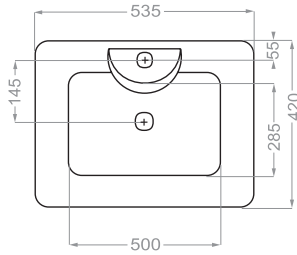

Technical Information (mm)

CACTUS | کاکتوس

Depth :120