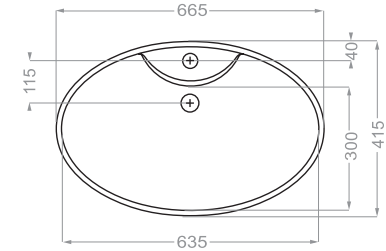

UNIQUE 50 Depth :95

Technical Information (mm)

UNIQUE 70 Depth : 100

ویکتوریا | VICTORIA
SEMI COUNTERTOP 

Technical Information (mm)

VICTORIA 60 Depth : 130

VICTORIA 87 Depth : 130

Technical Information (mm)

CACTUS | کاکتوس

Depth :120

PARNIAN | پرنیان

Depth :120

POLIANTHUS | پولیانثوس

Depth :140 UNDER MOUNT | زیرسنگی

TINA | تینا

Depth :95

Technical Information (mm)

YUCCA | یوکا

Depth :140

Technical Information (mm)

Outlet diameter:95 S trap:200

Technical Information (mm)

Technical Information (mm)

Outlet diameter:90 S trap:215

Technical Information (mm)

Technical Information (mm)

Technical Information (mm)

Outlet diameter:75 S trap:200

Technical Information (mm)

Outlet diameter:95 S trap:230

Technical Information (mm)

پارمیس ۳ اینچ | PARMIS 3 inches