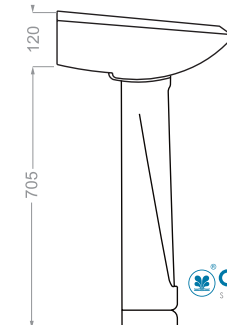

Technical Information (mm)

Depth :115

Technical Information (mm)

Depth :120

Technical Information (mm)

AISAN | آيسان
depth:130

AQUA | آکوا
depth:135

AQUA SEMI PEDESTAL | آکوا نیم پایه
depth:135

Technical Information (mm)

ARIAN | آرين
depth:120

Technical Information (mm)

ATLAS | اطلس

depth:135

BARBER | سرشوی آرایشگاه

depth:165

CAMELLIA | کاملیا

depth:130

Technical Information (mm)

DIBA | دیبا

depth:165

Technical Information (mm)

GLAYOL | گلایل

GOLGOOSH | گلگوش

depth:140