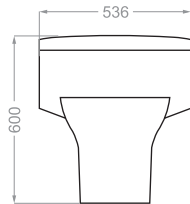

Technical Information (mm)

Technical Information (mm)

Technical Information (mm)

Outlet diameter:75 S trap:200

Technical Information (mm)

Outlet diameter:95 S trap:230

Technical Information (mm)

پارمیس ۳ اینچ | PARMIS 3 inches

ONE PIECE TOILET

Technical Information (mm)

Outlet diameter:100 S trap:210

پلاتوس | PLAUTUS 
ONE PIECE TOILET

Technical Information (mm)

Outlet diameter: 100

S trap: 190

Technical Information (mm)

Outlet diameter:100 S trap:190

Technical Information (mm)

AQUA | اکوا

S trap:230

CACTUS | کاکتوس

DIBA | ديبا

S trap:270 outlet diameter:90

Technical Information (mm)

GLAYOL | گلایول

S trap:225

Technical Information (mm)

GOLARA | گل آرا

S trap:255 P trap:180 outlet diameter:100

GOLCHIN | گلچین

Q trap:160 P trap:250 outlet diameter:95

Technical Information (mm)