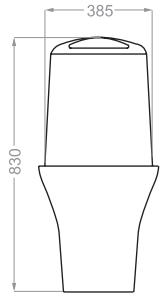

Technical Information (mm)

Technical Information (mm)

Technical Information (mm)

Outlet diameter:75 S trap:200

Technical Information (mm)

Outlet diameter:95 S trap:230

Technical Information (mm)

پارمیس ۳ اینچ | PARMIS 3 inches

ONE PIECE TOILET

Technical Information (mm)

Outlet diameter:100 S trap:210

پلاتوس | PLAUTUS 
ONE PIECE TOILET

Technical Information (mm)

Outlet diameter: 100

S trap: 190

Technical Information (mm)

Outlet diameter:100 S trap:190

Technical Information (mm)

AQUA | اکوا

S trap:230

CACTUS | کاکتوس

DIBA | ديبا

S trap:270 outlet diameter:90

Technical Information (mm)

GLAYOL | گلایول

S trap:225

Technical Information (mm)

GOLARA | گل آرا

S trap:255 P trap:180 outlet diameter:100

GOLCHIN | گلچین

Q trap:160 P trap:250 outlet diameter:95

Technical Information (mm)