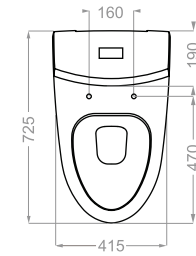

Technical Information (mm)

YUCCA | یوکا

Depth :140

Technical Information (mm)

Outlet diameter:95 S trap:200

Technical Information (mm)

Technical Information (mm)

Outlet diameter:90 S trap:215

Technical Information (mm)

Technical Information (mm)

Technical Information (mm)

Outlet diameter:75 S trap:200

Technical Information (mm)

Outlet diameter:95 S trap:230

Technical Information (mm)

پارمیس ۳ اینچ | PARMIS 3 inches

ONE PIECE TOILET

Technical Information (mm)

Outlet diameter:100 S trap:210

پلاتوس | PLAUTUS 
ONE PIECE TOILET

Technical Information (mm)

Outlet diameter: 100

S trap: 190

Technical Information (mm)

Outlet diameter:100 S trap:190

Technical Information (mm)

AQUA | اکوا

S trap:230

CACTUS | کاکتوس

DIBA | ديبا

S trap:270 outlet diameter:90

Technical Information (mm)