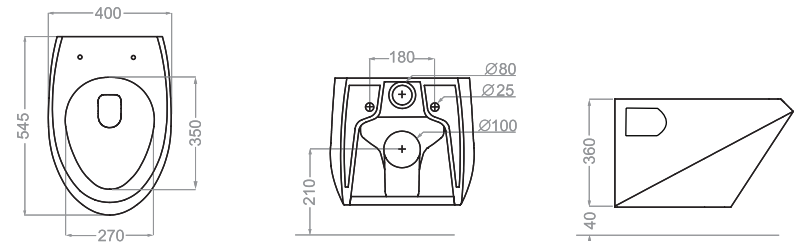

Technical Information (mm)

YUCCA | یوکا

Depth :140

Technical Information (mm)

Outlet diameter:95 S trap:200

Technical Information (mm)

Technical Information (mm)

Outlet diameter:90 S trap:215

Technical Information (mm)

Technical Information (mm)

Technical Information (mm)

Outlet diameter:75 S trap:200

Technical Information (mm)

Outlet diameter:95 S trap:230

Technical Information (mm)

پارمیس ۳ اینچ | PARMIS 3 inches

ONE PIECE TOILET

Technical Information (mm)

Outlet diameter:100 S trap:210

پلاتوس | PLAUTUS 
ONE PIECE TOILET

Technical Information (mm)

Outlet diameter: 100

S trap: 190

Technical Information (mm)