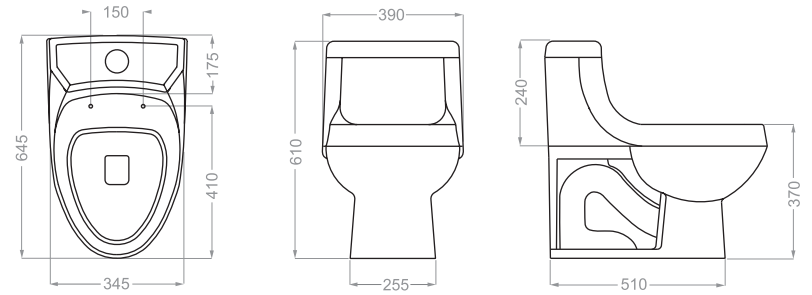

Technical Information (mm)

YUCCA | یوکا

Depth :140

Technical Information (mm)

Outlet diameter:95 S trap:200

Technical Information (mm)

Technical Information (mm)

Outlet diameter:90 S trap:215

Technical Information (mm)

Technical Information (mm)

Technical Information (mm)

Outlet diameter:75 S trap:200

Technical Information (mm)

Outlet diameter:95 S trap:230

Technical Information (mm)

پارمیس ۳ اینچ | PARMIS 3 inches

ONE PIECE TOILET

Technical Information (mm)

Outlet diameter:100 S trap:210

پلاتوس | PLAUTUS 
ONE PIECE TOILET

Technical Information (mm)

Outlet diameter: 100

S trap: 190

Technical Information (mm)