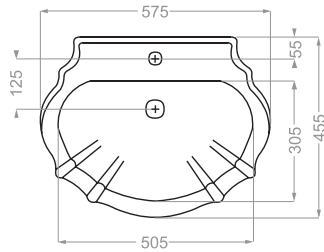

Technical Information (mm)

Depth :115

Technical Information (mm)

Depth :120

Technical Information (mm)

AISAN | آيسان
depth:130

AQUA | آکوا
depth:135

AQUA SEMI PEDESTAL | آکوا نیم پایه
depth:135

Technical Information (mm)

ARIAN | آرين
depth:120

Technical Information (mm)

ATLAS | اطلس

depth:135

BARBER | سرشوی آرایشگاه

depth:165

CAMELLIA | کاملیا

depth:130

Technical Information (mm)

DIBA | دیبا

depth:165

Technical Information (mm)

GLAYOL | گلایل

GOLGOOSH | گلگوش

depth:140

GOLRANG | گلرنگ

depth:135

Technical Information (mm)

HELIA | هلیا

Technical Information (mm)

HELIANTHUS | هلیانتوس

LOTUS | لوتوس

depth:150