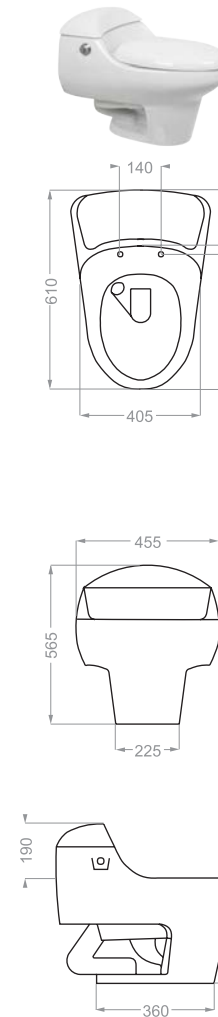

ONE PIECE TOILET

Technical Information (mm)

Outlet diameter:100 S trap:210

پلاتوس | PLAUTUS 
ONE PIECE TOILET

Technical Information (mm)

Outlet diameter: 100

S trap: 190

Technical Information (mm)

Outlet diameter:100 S trap:190

Technical Information (mm)

AQUA | اکوا

S trap:230

CACTUS | کاکتوس

DIBA | ديبا

S trap:270 outlet diameter:90

Technical Information (mm)

GLAYOL | گلایول

S trap:225

Technical Information (mm)

GOLARA | گل آرا

S trap:255 P trap:180 outlet diameter:100

GOLCHIN | گلچین

Q trap:160 P trap:250 outlet diameter:95

Technical Information (mm)

HELIANTHUS 60 | هلیانتوس ۶۰

S trap:260 outlet diameter:90

HELIANTHUS 70 | هلیانتوس ۷۰

S trap:230 outlet diameter:90

Technical Information (mm)

HELIA | هلیا
WALL FACE

LOTUS | لوتوس
S trap:250

NANCY | نانسی
S trap:215