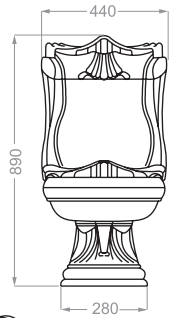

GLAYOL | گلایول

S trap:225

Technical Information (mm)

GOLARA | گل آرا

S trap:255 P trap:180 outlet diameter:100

GOLCHIN | گلچین

Q trap:160 P trap:250 outlet diameter:95

Technical Information (mm)

HELIANTHUS 60 | هلیانتوس ۶۰

S trap:260 outlet diameter:90

HELIANTHUS 70 | هلیانتوس ۷۰

S trap:230 outlet diameter:90

Technical Information (mm)

HELIA | هلیا
WALL FACE

LOTUS | لوتوس
S trap:250

NANCY | نانسی
S trap:215

Technical Information (mm)

NILOOFAR | نیلوفر
P trap:205 outlet diameter:95

Technical Information (mm)

PARMIS | پارمیس

S trap:260 outlet diameter:85

QUEEN | کوین

S trap:250 outlet diameter:95

Technical Information (mm)

VICTORIA | ویکتوریا

S trap:260 outlet diameter:85

YAS | یاس

S trap:250

TOILET

Technical Information

	Orient-wh	Grace-wh	Aster-wh	Plautus	Parmis	Unique	Golara	Elite	Aster	Helia 60	Lucia	Maranta	Helia 70
--	-----------	----------	----------	---------	--------	--------	--------	-------	-------	----------	-------	---------	----------