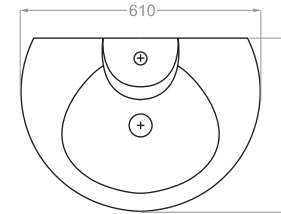

Technical Information (mm)

ARIAN | آرين
depth:120

Technical Information (mm)

ATLAS | اطلس

depth:135

BARBER | سرشوی آرایشگاه

depth:165

CAMELLIA | کاملیا

depth:130

Technical Information (mm)

DIBA | دیبا

depth:165

Technical Information (mm)

GLAYOL | گلایل

GOLGOOSH | گلگوش

depth:140

GOLRANG | گلرنگ

depth:135

Technical Information (mm)

HELIA | هلیا

Technical Information (mm)

HELIANTHUS | هلیانتوس

LOTUS | لوتوس

depth:150

NANCY | نانسی

Technical Information (mm)

NILOOFAR 50 | نیلوفر ۵۰

depth:140

Technical Information (mm)

NILOOFAR 65 | نیلوفر ۶۵

depth:165

PARMIS | پارمیس