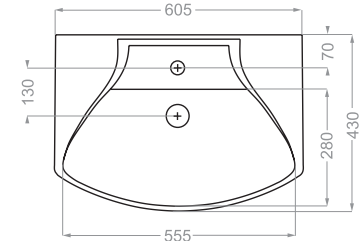

NANCY | نانسی

Technical Information (mm)

NILOOFAR 50 | نیلوفر ۵۰

depth:140

Technical Information (mm)

NILOOFAR 65 | نیلوفر ۶۵

depth:165

PARMIS | پارمیس

depth:160

Technical Information (mm)

PARMIS 50 | پارمیس ۵۰

depth:125

PARMIS 60 | پارمیس ۶۰

depth:130

Technical Information (mm)

QUEEN 67 | کوبین ۶۷

depth:145

QUEEN 76 | کوبین ۷۶

depth:165

Technical Information (mm)

YAS | یاس

depth:135

Technical Information (mm)

Technical Information (mm)

Technical Information (mm)

RIMLESS

CLOSE RIM

Technical Information (mm)

Technical Information (mm)

ALBORZ | البرز

OPEN RIM

AQUA | آکوا