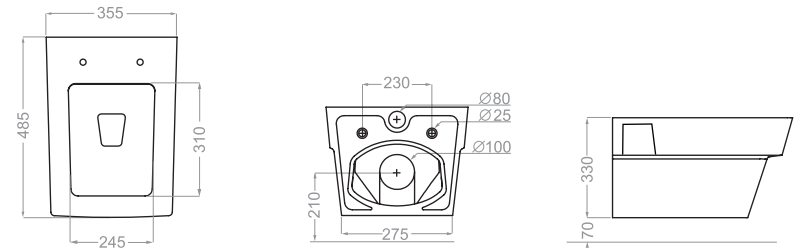

Technical Information (mm)

YUCCA | یوکا

Depth :140

Technical Information (mm)

Outlet diameter:95 S trap:200

Technical Information (mm)

Technical Information (mm)

Outlet diameter:90 S trap:215