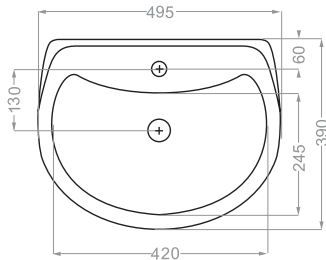

توالیت فرنگی

اطلاعات فنی

گلچین	هلیانتوس ۶۰	نانسی	نیووفر	پارمیس ۳ اینچ	آکوا	کاکتوس	کوئین	لوتوس	کلایول	دایبا	ویکتوریا	هلیانتوس ۷۰
-------	-------------	-------	--------	---------------	------	--------	-------	-------	--------	-------	----------	-------------

Technical Information (mm)

Depth :115

Technical Information (mm)

Depth :120

Technical Information (mm)

AISAN | آيسان
depth:130

AQUA | آکوا
depth:135

AQUA SEMI PEDESTAL | آکوا نیم پایه
depth:135

Technical Information (mm)

ARIAN | آرين
depth:120

Technical Information (mm)

ATLAS | اطلس

depth:135

BARBER | سرشوی آرایشگاه

depth:165

CAMELLIA | کاملیا

depth:130

Technical Information (mm)

DIBA | دیبا

depth:165

Technical Information (mm)

GLAYOL | گلایل

GOLGOOSH | گلگوش

depth:140