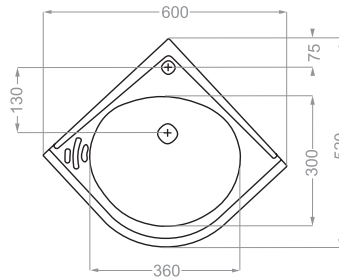

Technical Information (mm)

Depth :115

Technical Information (mm)

Depth :120

Technical Information (mm)

AISAN | آيسان
depth:130

AQUA | آکوا
depth:135

AQUA SEMI PEDESTAL | آکوا نیم پایه
depth:135

Technical Information (mm)

ARIAN | آرين
depth:120

Technical Information (mm)

ATLAS | اطلس

depth:135

BARBER | سرشوی آرایشگاه

depth:165

CAMELLIA | کاملیا

depth:130

Technical Information (mm)

DIBA | دیبا

depth:165

Technical Information (mm)

GLAYOL | گلایل

GOLGOOSH | گلگوش

depth:140

GOLRANG | گلرنگ

depth:135

Technical Information (mm)

HELIA | هلیا

Technical Information (mm)

HELIANTHUS | هلیانتوس

LOTUS | لوتوس

depth:150