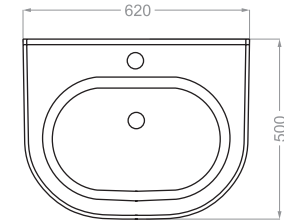

Technical Information (mm)

ARIAN | آرين
depth:120

Technical Information (mm)

ATLAS | اطلس

depth:135

BARBER | سرشوی آرایشگاه

depth:165

CAMELLIA | کاملیا

depth:130

Technical Information (mm)

DIBA | دیبا

depth:165

Technical Information (mm)

GLAYOL | گلایل

GOLGOOSH | گلگوش

depth:140

GOLRANG | گلرنگ

depth:135

Technical Information (mm)

HELIA | هلیا

Technical Information (mm)

HELIANTHUS | هلیانتوس

LOTUS | لوتوس

depth:150

NANCY | نانسی

Technical Information (mm)

NILOOFAR 50 | نیلوفر ۵۰

depth:140

Technical Information (mm)

NILOOFAR 65 | نیلوفر ۶۵

depth:165

PARMIS | پارمیس