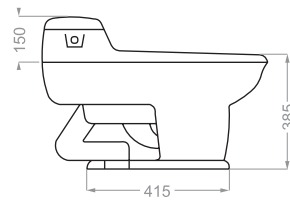

Outlet diameter:100 S trap:190

Technical Information (mm)

AQUA | اکوا

S trap:230

CACTUS | کاکتوس

DIBA | ديبا

S trap:270 outlet diameter:90

Technical Information (mm)

GLAYOL | گلایول

S trap:225

Technical Information (mm)

GOLARA | گل آرا

S trap:255 P trap:180 outlet diameter:100

GOLCHIN | گلچین

Q trap:160 P trap:250 outlet diameter:95

Technical Information (mm)

HELIANTHUS 60 | هلیانتوس ۶۰

S trap:260 outlet diameter:90

HELIANTHUS 70 | هلیانتوس ۷۰

S trap:230 outlet diameter:90

Technical Information (mm)

HELIA | هلیا
WALL FACE

LOTUS | لوتوس
S trap:250

NANCY | نانسی
S trap:215

Technical Information (mm)

NILOOFAR | نیلوفر
P trap:205 outlet diameter:95

Technical Information (mm)

PARMIS | پارمیس

S trap:260 outlet diameter:85

QUEEN | کوین

S trap:250 outlet diameter:95

Technical Information (mm)