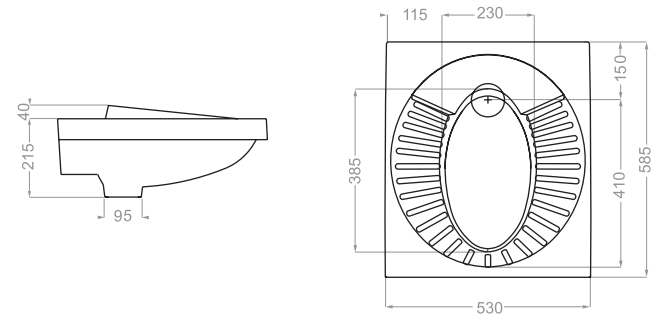

depth:145

QUEEN 76 | کوبین ۷۶

depth:165

Technical Information (mm)

YAS | یاس

depth:135

Technical Information (mm)

Technical Information (mm)

Technical Information (mm)

RIMLESS

CLOSE RIM

Technical Information (mm)

Technical Information (mm)

ALBORZ | البرز

OPEN RIM

AQUA | آکوا