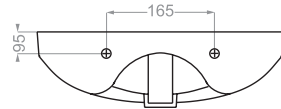

Technical Information (mm)

Depth :115

Technical Information (mm)

Depth :120

Technical Information (mm)

AISAN | آيسان
depth:130

AQUA | آکوا
depth:135

AQUA SEMI PEDESTAL | آکوا نیم پایه
depth:135

Technical Information (mm)

ARIAN | آرين
depth:120

Technical Information (mm)

ATLAS | اطلس

depth:135

BARBER | سرشوی آرایشگاه

depth:165

CAMELLIA | کاملیا

depth:130

Technical Information (mm)

DIBA | دیبا

depth:165

Technical Information (mm)

GLAYOL | گلایل

GOLGOOSH | گلگوش

depth:140