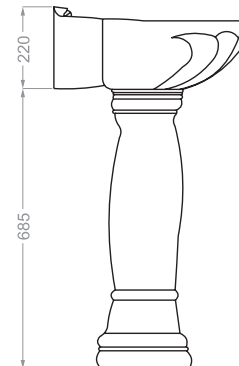

NANCY | نانسی

Technical Information (mm)

NILOOFAR 50 | نیلوفر ۵۰

depth:140

Technical Information (mm)

NILOOFAR 65 | نیلوفر ۶۵

depth:165

PARMIS | پارمیس

depth:160

Technical Information (mm)

PARMIS 50 | پارمیس ۵۰

depth:125

PARMIS 60 | پارمیس ۶۰

depth:130

Technical Information (mm)

QUEEN 67 | کوبین ۶۷

depth:145

QUEEN 76 | کوبین ۷۶

depth:165

Technical Information (mm)

YAS | یاس

depth:135

Technical Information (mm)

Technical Information (mm)

Technical Information (mm)

RIMLESS

CLOSE RIM

Technical Information (mm)

Technical Information (mm)

ALBORZ | البرز

OPEN RIM

AQUA | آکوا