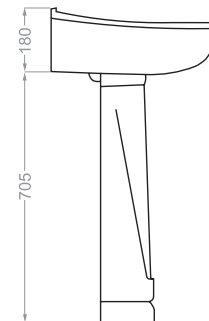

Technical Information (mm)

Depth :115

Technical Information (mm)

Depth :120

Technical Information (mm)

AISAN | آيسان
depth:130

AQUA | آکوا
depth:135

AQUA SEMI PEDESTAL | آکوا نیم پایه
depth:135

Technical Information (mm)

ARIAN | آرين
depth:120

Technical Information (mm)

ATLAS | اطلس

depth:135

BARBER | سرشوی آرایشگاه

depth:165

CAMELLIA | کاملیا

depth:130

Technical Information (mm)

DIBA | دیبا

depth:165

Technical Information (mm)

GLAYOL | گلایل

GOLGOOSH | گلگوش

depth:140

GOLRANG | گلرنگ

depth:135

Technical Information (mm)

HELIA | هلیا

Technical Information (mm)

HELIANTHUS | هلیانتوس

LOTUS | لوتوس

depth:150