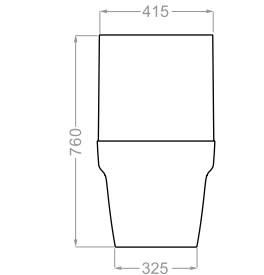

Technical Information (mm)

YUCCA | یوکا

Depth :140

Technical Information (mm)

Outlet diameter:95 S trap:200

Technical Information (mm)

Technical Information (mm)

Outlet diameter:90 S trap:215

Technical Information (mm)

Technical Information (mm)

Technical Information (mm)

Outlet diameter:75 S trap:200

Technical Information (mm)

Outlet diameter:95 S trap:230

Technical Information (mm)

پارمیس ۳ اینچ | PARMIS 3 inches

ONE PIECE TOILET

Technical Information (mm)

Outlet diameter:100 S trap:210

پلاتوس | PLAUTUS 
ONE PIECE TOILET

Technical Information (mm)

Outlet diameter: 100

S trap: 190

Technical Information (mm)

Outlet diameter:100 S trap:190

Technical Information (mm)

AQUA | اکوا

S trap:230

CACTUS | کاکتوس

DIBA | ديبا

S trap:270 outlet diameter:90

Technical Information (mm)