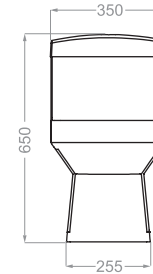

Technical Information (mm)

YUCCA | یوکا

Depth :140

Technical Information (mm)

Outlet diameter:95 S trap:200

Technical Information (mm)

Technical Information (mm)

Outlet diameter:90 S trap:215

Technical Information (mm)

Technical Information (mm)

Technical Information (mm)

Outlet diameter:75 S trap:200

Technical Information (mm)

Outlet diameter:95 S trap:230

Technical Information (mm)

پارمیس ۳ اینچ | PARMIS 3 inches

ONE PIECE TOILET

Technical Information (mm)

Outlet diameter:100 S trap:210

پلاتوس | PLAUTUS 
ONE PIECE TOILET

Technical Information (mm)

Outlet diameter: 100

S trap: 190

Technical Information (mm)