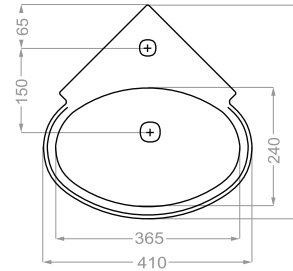

Technical Information (mm)

YUCCA | یوکا

Depth :140

Technical Information (mm)

Outlet diameter:95 S trap:200

Technical Information (mm)

Technical Information (mm)

Outlet diameter:90 S trap:215

Technical Information (mm)

Technical Information (mm)

Technical Information (mm)

Outlet diameter:75 S trap:200

Technical Information (mm)

Outlet diameter:95 S trap:230

Technical Information (mm)

پارمیس ۳ اینچ | PARMIS 3 inches