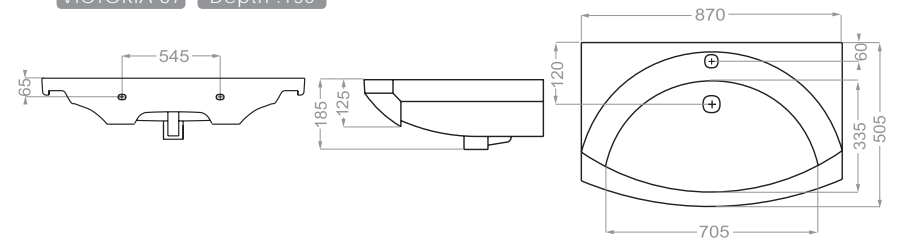

UNIQUE 50 Depth :95

Technical Information (mm)

UNIQUE 70 Depth : 100

ویکتوریا | VICTORIA
SEMI COUNTERTOP 

Technical Information (mm)

VICTORIA 60 Depth : 130

VICTORIA 87 Depth : 130

Technical Information (mm)