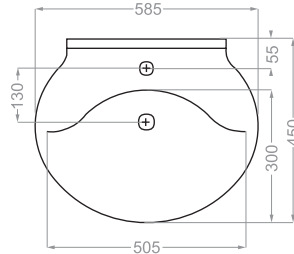

توالیت فرنگی

اطلاعات فنی

گلچین	هلیانتوس ۶۰	نانسی	نیووفر	پارمیس ۳ اینچ	آکوا	کاکتوس	کوئین	لوتوس	کلایول	دایبا	ویکتوریا	هلیانتوس ۷۰
-------	-------------	-------	--------	---------------	------	--------	-------	-------	--------	-------	----------	-------------

Technical Information (mm)

Depth :115

Technical Information (mm)

Depth :120

Technical Information (mm)

AISAN | آيسان
depth:130

AQUA | آکوا
depth:135

AQUA SEMI PEDESTAL | آکوا نیم پایه
depth:135

Technical Information (mm)

ARIAN | آرين
depth:120

Technical Information (mm)

ATLAS | اطلس

depth:135

BARBER | سرشوی آرایشگاه

depth:165

CAMELLIA | کاملیا

depth:130

Technical Information (mm)

DIBA | دیبا

depth:165

Technical Information (mm)

GLAYOL | گلایل

GOLGOOSH | گلگوش

depth:140