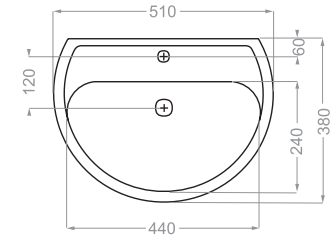

depth:130

Technical Information (mm)

DIBA | دیبا

depth:165

Technical Information (mm)

GLAYOL | گلایل

GOLGOOSH | گلگوش

depth:140

GOLRANG | گلرنگ

depth:135

Technical Information (mm)

HELIA | هلیا

Technical Information (mm)

HELIANTHUS | هلیانتوس

LOTUS | لوتوس

depth:150

NANCY | نانسی

Technical Information (mm)

NILOOFAR 50 | نیلوفر ۵۰

depth:140

Technical Information (mm)

NILOOFAR 65 | نیلوفر ۶۵

depth:165

PARMIS | پارمیس

depth:160

Technical Information (mm)

PARMIS 50 | پارمیس ۵۰

depth:125

PARMIS 60 | پارمیس ۶۰

depth:130

Technical Information (mm)

QUEEN 67 | کوبین ۶۷