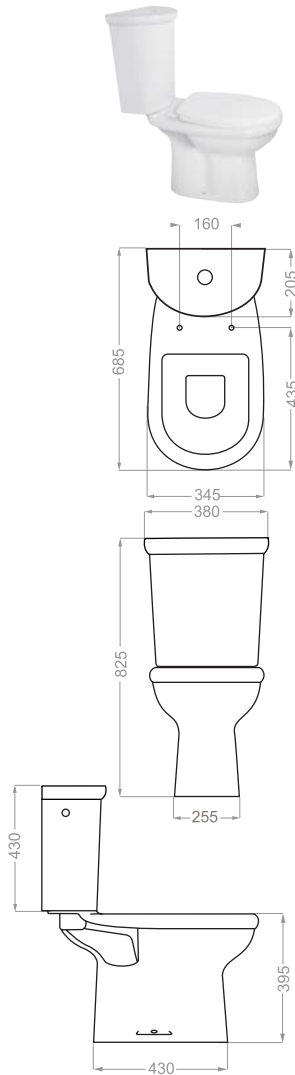

ONE PIECE TOILET

Technical Information (mm)

Outlet diameter:100 S trap:210

پلاتوس | PLAUTUS 
ONE PIECE TOILET

Technical Information (mm)

Outlet diameter: 100

S trap: 190

Technical Information (mm)

Outlet diameter:100 S trap:190

Technical Information (mm)

AQUA | اکوا

S trap:230

CACTUS | کاکتوس

DIBA | ديبا

S trap:270 outlet diameter:90

Technical Information (mm)

GLAYOL | گلایول

S trap:225

Technical Information (mm)

GOLARA | گل آرا

S trap:255 P trap:180 outlet diameter:100

GOLCHIN | گلچین

Q trap:160 P trap:250 outlet diameter:95

Technical Information (mm)

HELIANTHUS 60 | هلیانتوس ۶۰

S trap:260 outlet diameter:90

HELIANTHUS 70 | هلیانتوس ۷۰

S trap:230 outlet diameter:90

Technical Information (mm)

HELIA | هلیا
WALL FACE

LOTUS | لوتوس
S trap:250

NANCY | نانسی
S trap:215