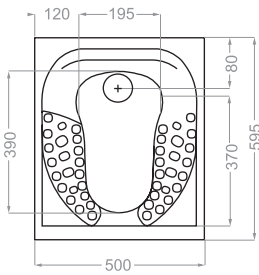

depth:145

QUEEN 76 | کوبین ۷۶

depth:165

Technical Information (mm)

YAS | یاس

depth:135

Technical Information (mm)

Technical Information (mm)

Technical Information (mm)

RIMLESS

CLOSE RIM

Technical Information (mm)

Technical Information (mm)

ALBORZ | البرز

OPEN RIM

AQUA | آکوا

CLOSE RIM

CACTUS | کاکتوس

CLOSE RIM

Technical Information (mm)

GLAYOL | گلایل

CLOSE RIM

Technical Information (mm)

HELIANTHUS | هلیانتوس

OPEN RIM

LOTUS | لوتوس

OPEN RIM

LOTUS | لوتوس

CLOSE RIM

NILOOFAR 18 | نیلوفر ۱۸

OPEN RIM

NILOOFAR 26 | نیلوفر ۲۶