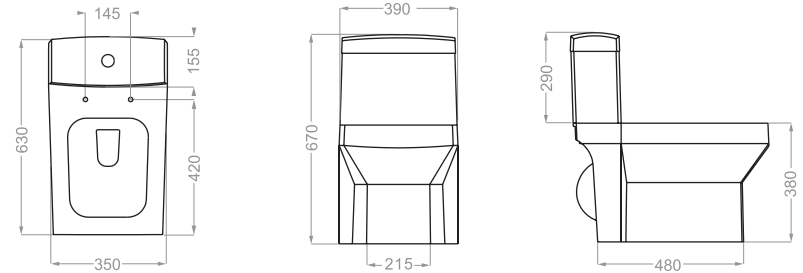

Technical Information (mm)

YUCCA | یوکا

Depth :140

Technical Information (mm)

Outlet diameter:95 S trap:200

Technical Information (mm)

Technical Information (mm)

Outlet diameter:90 S trap:215