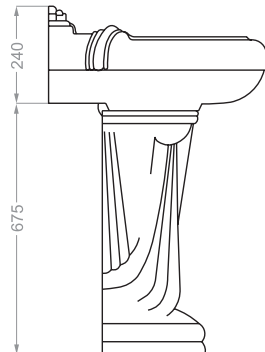

NANCY | نانسی

Technical Information (mm)

NILOOFAR 50 | نیلوفر ۵۰

depth:140

Technical Information (mm)

NILOOFAR 65 | نیلوفر ۶۵

depth:165

PARMIS | پارمیس

depth:160

Technical Information (mm)

PARMIS 50 | پارمیس ۵۰

depth:125

PARMIS 60 | پارمیس ۶۰

depth:130

Technical Information (mm)

QUEEN 67 | کوبین ۶۷

depth:145

QUEEN 76 | کوبین ۷۶

depth:165

Technical Information (mm)

YAS | یاس

depth:135

Technical Information (mm)

Technical Information (mm)

Technical Information (mm)

RIMLESS

CLOSE RIM

Technical Information (mm)

Technical Information (mm)

ALBORZ | البرز

OPEN RIM

AQUA | آکوا