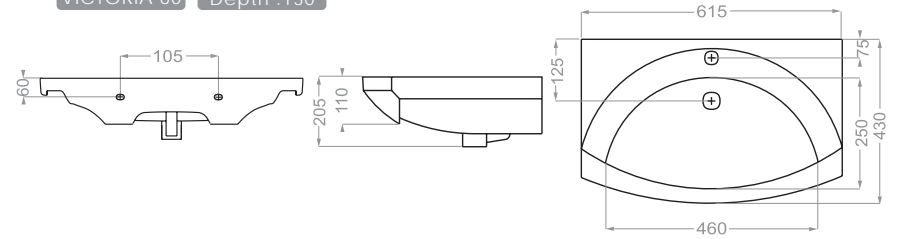

UNIQUE 50 Depth :95

Technical Information (mm)

UNIQUE 70 Depth : 100

ویکتوریا | VICTORIA
SEMI COUNTERTOP 

Technical Information (mm)

VICTORIA 60 Depth : 130

VICTORIA 87 Depth : 130

Technical Information (mm)