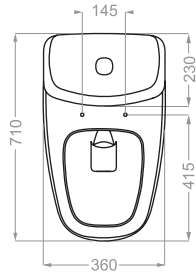

HELIANTHUS 60 | هلیانتوس ۶۰

S trap:260 outlet diameter:90

HELIANTHUS 70 | هلیانتوس ۷۰

S trap:230 outlet diameter:90

Technical Information (mm)

HELIA | هلیا
WALL FACE

LOTUS | لوتوس
S trap:250

NANCY | نانسی
S trap:215

Technical Information (mm)

NILOOFAR | نیلوفر
P trap:205 outlet diameter:95

Technical Information (mm)

PARMIS | پارمیس

S trap:260 outlet diameter:85

QUEEN | کوین

S trap:250 outlet diameter:95

Technical Information (mm)

VICTORIA | ویکتوریا

S trap:260 outlet diameter:85

YAS | یاس

S trap:250

TOILET

Technical Information

	Orient-wh	Grace-wh	Aster-wh	Plautus	Parmis	Unique	Golara	Elite	Aster	Helia 60	Lucia	Maranta	Helia 70
--	-----------	----------	----------	---------	--------	--------	--------	-------	-------	----------	-------	---------	----------