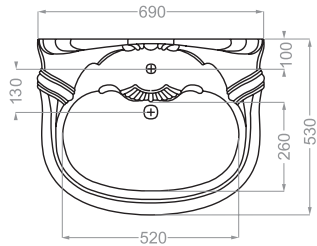

NANCY | نانسی

Technical Information (mm)

NILOOFAR 50 | نیلوفر ۵۰

depth:140

Technical Information (mm)

NILOOFAR 65 | نیلوفر ۶۵

depth:165

PARMIS | پارمیس

depth:160

Technical Information (mm)

PARMIS 50 | پارمیس ۵۰

depth:125

PARMIS 60 | پارمیس ۶۰

depth:130

Technical Information (mm)

QUEEN 67 | کوبین ۶۷

depth:145

QUEEN 76 | کوبین ۷۶

depth:165

Technical Information (mm)

YAS | یاس

depth:135

Technical Information (mm)

Technical Information (mm)

Technical Information (mm)

RIMLESS

CLOSE RIM

Technical Information (mm)

Technical Information (mm)

ALBORZ | البرز

OPEN RIM

AQUA | آکوا