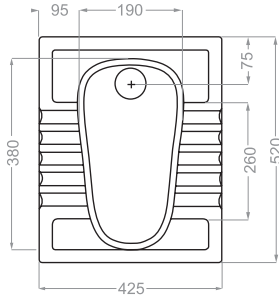

depth:145

QUEEN 76 | کوبین ۷۶

depth:165

Technical Information (mm)

YAS | یاس

depth:135

Technical Information (mm)

Technical Information (mm)

Technical Information (mm)

RIMLESS

CLOSE RIM

Technical Information (mm)

Technical Information (mm)

ALBORZ | البرز

OPEN RIM

AQUA | آکوا

CLOSE RIM

CACTUS | کاکتوس

CLOSE RIM

Technical Information (mm)

GLAYOL | گلایل

CLOSE RIM

Technical Information (mm)

HELIANTHUS | هلیانتوس

OPEN RIM

LOTUS | لوتوس

OPEN RIM

LOTUS | لوتوس

CLOSE RIM

NILOOFAR 18 | نیلوفر ۱۸

OPEN RIM

NILOOFAR 26 | نیلوفر ۲۶