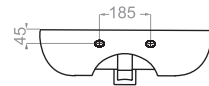

Technical Information (mm)

Depth :115

Technical Information (mm)

Depth :120

Technical Information (mm)

AISAN | آيسان
depth:130

AQUA | آکوا
depth:135

AQUA SEMI PEDESTAL | آکوا نیم پایه
depth:135

Technical Information (mm)

ARIAN | آرين
depth:120

Technical Information (mm)

ATLAS | اطلس

depth:135

BARBER | سرشوی آرایشگاه

depth:165

CAMELLIA | کاملیا