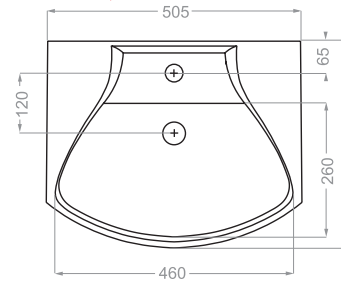

depth:130

Technical Information (mm)

DIBA | دیبا

depth:165

Technical Information (mm)

GLAYOL | گلایل

GOLGOOSH | گلگوش

depth:140

GOLRANG | گلرنگ

depth:135

Technical Information (mm)

HELIA | هلیا

Technical Information (mm)

HELIANTHUS | هلیانتوس

LOTUS | لوتوس

depth:150

NANCY | نانسی

Technical Information (mm)

NILOOFAR 50 | نیلوفر ۵۰

depth:140

Technical Information (mm)

NILOOFAR 65 | نیلوفر ۶۵

depth:165

PARMIS | پارمیس

depth:160

Technical Information (mm)

PARMIS 50 | پارمیس ۵۰

depth:125

PARMIS 60 | پارمیس ۶۰

depth:130

Technical Information (mm)

QUEEN 67 | کوبین ۶۷