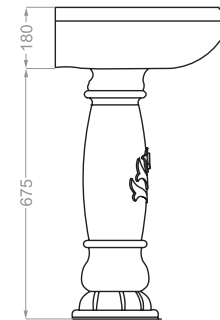

Technical Information (mm)

Depth :115

Technical Information (mm)

Depth :120

Technical Information (mm)

AISAN | آيسان
depth:130

AQUA | آکوا
depth:135

AQUA SEMI PEDESTAL | آکوا نیم پایه
depth:135

Technical Information (mm)

ARIAN | آرين
depth:120

Technical Information (mm)

ATLAS | اطلس

depth:135

BARBER | سرشوی آرایشگاه

depth:165

CAMELLIA | کاملیا

depth:130

Technical Information (mm)

DIBA | دیبا

depth:165

Technical Information (mm)

GLAYOL | گلایل

GOLGOOSH | گلگوش

depth:140