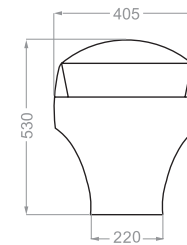

Outlet diameter:100 S trap:190

Technical Information (mm)

AQUA | اکوا

S trap:230

CACTUS | کاکتوس

DIBA | ديبا

S trap:270 outlet diameter:90

Technical Information (mm)

GLAYOL | گلایول

S trap:225

Technical Information (mm)

GOLARA | گل آرا

S trap:255 P trap:180 outlet diameter:100

GOLCHIN | گلچین

Q trap:160 P trap:250 outlet diameter:95

Technical Information (mm)

HELIANTHUS 60 | هلیانتوس ۶۰

S trap:260 outlet diameter:90

HELIANTHUS 70 | هلیانتوس ۷۰

S trap:230 outlet diameter:90

Technical Information (mm)

HELIA | هلیا
WALL FACE

LOTUS | لوتوس
S trap:250

NANCY | نانسی
S trap:215

Technical Information (mm)

NILOOFAR | نیلوفر
P trap:205 outlet diameter:95

Technical Information (mm)

PARMIS | پارمیس

S trap:260 outlet diameter:85

QUEEN | کوین

S trap:250 outlet diameter:95

Technical Information (mm)