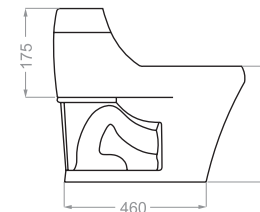

GLAYOL | گلایول

S trap:225

Technical Information (mm)

GOLARA | گل آرا

S trap:255 P trap:180 outlet diameter:100

GOLCHIN | گلچین

Q trap:160 P trap:250 outlet diameter:95

Technical Information (mm)

HELIANTHUS 60 | هلیانتوس ۶۰

S trap:260 outlet diameter:90

HELIANTHUS 70 | هلیانتوس ۷۰

S trap:230 outlet diameter:90

Technical Information (mm)

HELIA | هلیا
WALL FACE

LOTUS | لوتوس
S trap:250

NANCY | نانسی
S trap:215

Technical Information (mm)

NILOOFAR | نیلوفر
P trap:205 outlet diameter:95

Technical Information (mm)

PARMIS | پارمیس

S trap:260 outlet diameter:85

QUEEN | کوین

S trap:250 outlet diameter:95

Technical Information (mm)