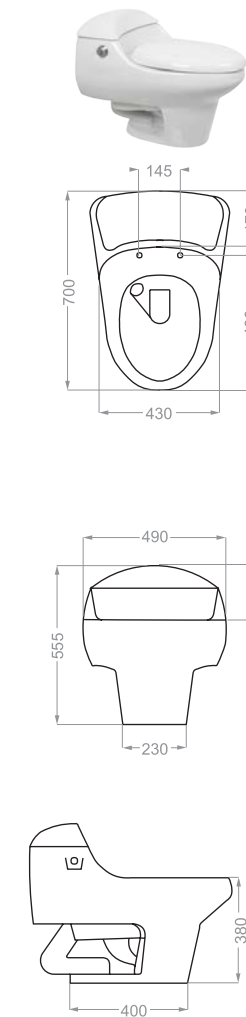

ONE PIECE TOILET

Technical Information (mm)

Outlet diameter:100 S trap:210

پلاتوس | PLAUTUS 
ONE PIECE TOILET

Technical Information (mm)

Outlet diameter: 100

S trap: 190

Technical Information (mm)

Outlet diameter:100 S trap:190

Technical Information (mm)

AQUA | اکوا

S trap:230

CACTUS | کاکتوس

DIBA | ديبا

S trap:270 outlet diameter:90

Technical Information (mm)

GLAYOL | گلایول

S trap:225

Technical Information (mm)

GOLARA | گل آرا

S trap:255 P trap:180 outlet diameter:100

GOLCHIN | گلچین

Q trap:160 P trap:250 outlet diameter:95

Technical Information (mm)

HELIANTHUS 60 | هلیانتوس ۶۰

S trap:260 outlet diameter:90

HELIANTHUS 70 | هلیانتوس ۷۰

S trap:230 outlet diameter:90

Technical Information (mm)

HELIA | هلیا
WALL FACE

LOTUS | لوتوس
S trap:250

NANCY | نانسی
S trap:215