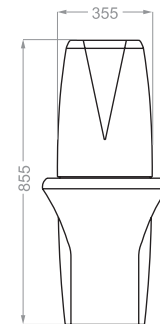

ONE PIECE TOILET

Technical Information (mm)

Outlet diameter:100 S trap:210

پلاتوس | PLAUTUS 
ONE PIECE TOILET

Technical Information (mm)

Outlet diameter: 100

S trap: 190

Technical Information (mm)

Outlet diameter:100 S trap:190

Technical Information (mm)

AQUA | اکوا

S trap:230

CACTUS | کاکتوس

DIBA | ديبا

S trap:270 outlet diameter:90

Technical Information (mm)

GLAYOL | گلایول

S trap:225

Technical Information (mm)

GOLARA | گل آرا

S trap:255 P trap:180 outlet diameter:100

GOLCHIN | گلچین

Q trap:160 P trap:250 outlet diameter:95

Technical Information (mm)

HELIANTHUS 60 | هلیانتوس ۶۰

S trap:260 outlet diameter:90

HELIANTHUS 70 | هلیانتوس ۷۰

S trap:230 outlet diameter:90

Technical Information (mm)

HELIA | هلیا
WALL FACE

LOTUS | لوتوس
S trap:250

NANCY | نانسی
S trap:215