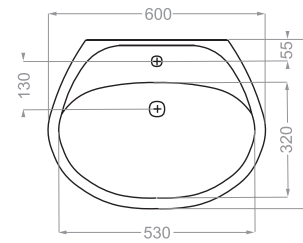

Technical Information (mm)

Depth :115

Technical Information (mm)

Depth :120

Technical Information (mm)

AISAN | آيسان
depth:130

AQUA | آکوا
depth:135

AQUA SEMI PEDESTAL | آکوا نیم پایه
depth:135

Technical Information (mm)

ARIAN | آرين
depth:120

Technical Information (mm)

ATLAS | اطلس

depth:135

BARBER | سرشوی آرایشگاه

depth:165

CAMELLIA | کاملیا

depth:130

Technical Information (mm)

DIBA | دیبا

depth:165

Technical Information (mm)

GLAYOL | گلایل

GOLGOOSH | گلگوش

depth:140

GOLRANG | گلرنگ

depth:135

Technical Information (mm)

HELIA | هلیا

Technical Information (mm)

HELIANTHUS | هلیانتوس

LOTUS | لوتوس

depth:150